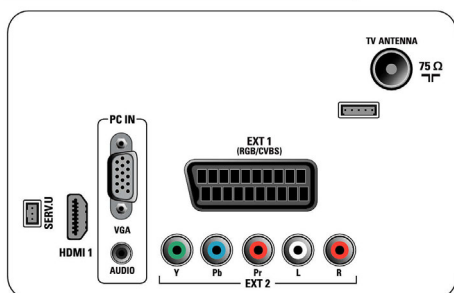

Характеристики

Изображение/дисплей

- Формат изображения: Широкий экран
- Размер экрана по диагонали (в дюймах): 26 (дюймы)
- Размер экрана по диагонали (метрич.): 66 см
- Цвет корпуса: Передняя панель цвета виски и черный глянцевый корпус
- Разрешение панели: 1366 x 768p
- Яркость: 400 кд/м²
- Улучшение изображения: Режим 3/2 – 2/2 Motion Pull Down, 3D гребенчатый фильтр, 3D MA деинтерлейсинг, Активное управление, Улучшение цвета, Улучшение цветовых переходов, Digital Crystal Clear, Цифровое шумоподавление, Динамическое повышение контрастности, Прогрессивное сканирование, Настройка четкости, Автокоррекция телесного оттенка, Обработка 1080p 24/25/30 Гц,
- Обработка 1080p 50/60 Гц
- Тип экрана дисплея: ЖК-дисплей WXGA с активной матрицей TFT
- Динамическая контрастность экрана: 150 000:1
- Время отклика (типич.): 8 мс
- Угол просмотра: 178° (Г) / 178° (В)
- Пиковое отношение яркости: 65 %
- Улучшение экрана: Антибликовое покрытие экрана

Rear connectors

Side