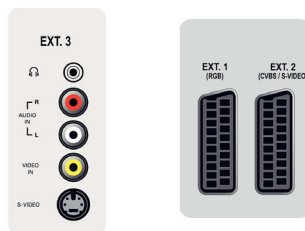

Громкоговорители

- Встроенные АС: 2

Подключения

- Количество разъемов SCART: 2
- 1-й внешний разъем Scart: Аудиоразъем: левый/правый, Вход/выход CVBS, RGB
- 2-й внешний разъем Scart: Аудиоразъем: левый/правый, Вход/выход CVBS, Вход S-video
- Другие подключения: Выход для наушников
- 3-й внешний разъем: Вход S-video, Вход CVBS, Аудиовход — левый/правый
- Внешний разъем Ext 4: YPbPr, Аудиовход — левый/правый
- Внешний разъем Ext 5: HDMI
- Внешний разъем Ext 6: HDMI

Мощность

- Электропитание: 220-240 В, 50/60 Гц
- Температура окружающей среды: 5 °C – 40 °C

- потребляемая мощность: 240 Вт
- Энергопотребление в режиме ожидания: < 1 Вт

Аксессуары

- Входящие в комплект аксессуары: Настольная подставка, Шнур питания, Краткое руководство пользователя, Инструкция по эксплуатации, Регистрационная карта, Гарантийный сертификат, Пульт ДУ, Батарейки для пульта ДУ
- Дополнительные аксессуары: Напольная подставка

Размеры

- Ширина устройства: 1058 миллиметра
- Высота устройства: 692 миллиметра
- Глубина устройства: 115,5 миллиметра
- Вес продукта: 27,9 кг
- Ширина с подставкой: 1058 миллиметра
- Высота с подставкой: 748 миллиметра
- Глубина с подставкой: 286 миллиметра
- Вес изделия с подставкой: 35,9 кг
- Ширина коробки: 1138 миллиметра
- Высота коробки: 794 миллиметра
- Глубина коробки: 316 миллиметра
- Вес, включая упаковку: 40,0 кг
- Совместимое настенное крепление: 600 x 400 мм

Дата выпуска 2023-08-08

Версия: 1.0.9

EAN: 87 12581 35142 7

© 2023 Koninklijke Philips N.V.
Все права защищены.

Характеристики могут меняться без предварительного уведомления. Торговые марки являются собственностью Koninklijke Philips N.V. или соответствующих владельцев.

www.philips.com