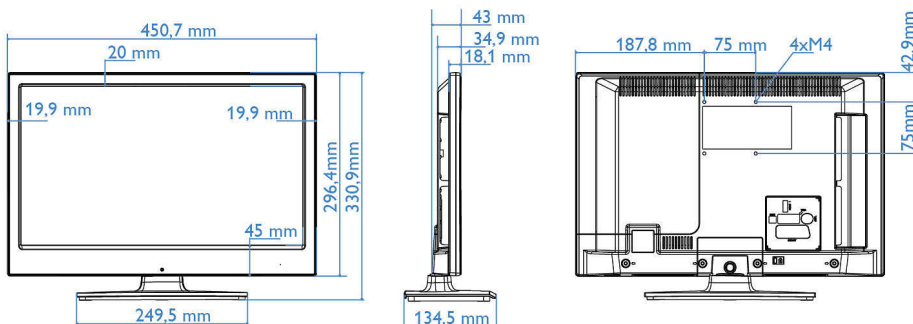

- Форматы: H.264/MPEG4 AVC, MPEG1, MPEG2, MPEG4
- Поддерживаемые аудиоформаты: MP3, AAC
- Поддерживаемые форматы субтитров: SRT, SSA
- Поддерживаемые форматы изображения: BMP, JPG, PNG
- Поддерживаемое видеоразрешение (на USB): до 1920 x 1080p при 30 Гц
- Мультимедийные подключения: USB

Аудио

- Выходная мощность: 5 (2 x 2,5) Вт
- Акустические системы: 2,0, Направленный вниз
- Характеристики звука: Эквалайзер, Баланс, АРГ

Мощность

- Электропитание: 220–240 В перем. тока, 50–60 Гц
- Температура окружающей среды: 5 °C – 45 °C
- Энергопотребление в режиме ожидания: $0,3$ Вт
- Маркировка класса энергоэффективности: A+
- Маркировка энергоэффективности ЕС: 14 Вт
- Функции энергосбережения: Режим ECO
- Потребление электроэнергии в год: 20 кВт/ч

Аксессуары

- В комплекте: Пульт ДУ 22AV1407A/12, 2 батареи типа AAA, Брошюра с важной юридической информацией и сведениями о безопасности, Настольная подставка, Гарантийный талон
- Дополнительный: Пульт ДУ для пакета установки 22AV9573A

Подключения (боковая панель)

- Слот общего интерфейса: CI+ 1.3
- Выход для наушников: Мини-разъем
- USB 1: Порт USB 2.0
- A/B вход: CVBS + RCA (левый/правый)

Подключения (задняя панель)

- Scart: CVBS, RGB, SVHS
- Антенна: IEC-75
- HDMI1: HDMI 1.3
- Выход для цифрового аудиосигнала: Коаксиальный (SPDIF)
- Вход VGA: 15-контактный D-sub

Дата выпуска 2023-08-08

Версия: 1.0.2

EAN: 87 18863 00566 8

© 2023 Koninklijke Philips N.V.
Все права защищены.

Характеристики могут меняться без предварительного уведомления. Торговые марки являются собственностью Koninklijke Philips N.V. или соответствующих владельцев.

www.philips.com

Дизайн

- Особенности: Прозрачная задняя панель
- Цвет передней панели: Черный

Размеры

- Ширина устройства: 451 миллиметра
- Высота устройства: 296 миллиметра
- Глубина устройства: 35/43 миллиметра
- Вес продукта: 2,6 кг
- Ширина с подставкой: 451 миллиметра
- Высота с подставкой: 331 миллиметра
- Глубина с подставкой: 134 миллиметра
- Вес изделия с подставкой: 2,8 кг
- Совместимое настенное крепление: 75 x 75 мм, M4

* Доступность функций будет зависеть от выбранной конфигурации.

* Типичный уровень энергопотребления в рабочем режиме определен в соответствии с IEC62087 (вып. 2). Фактическое потребление электроэнергии зависит от условий эксплуатации телевизора.

* Лишь некоторые детали или компоненты этого телевизора содержат свинец, для них не существует альтернативных вариантов в соответствии с существующими исключениями директивы RoHS.