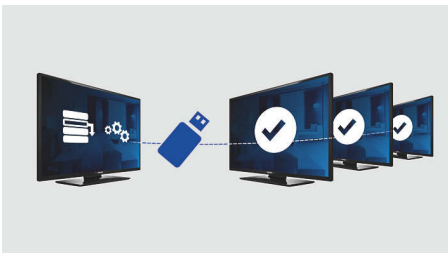

Клонир-е через USB

Возможность простого копирования всех программных настроек с одного телевизора на другие меньше, чем за минуту. Эта функция гарантирует единообразие ТВ

настроек, значительно сокращая время на установку и расходы.

Режим PrisonMode

В целях контроля этот гостиничный ТВ оборудован режимом PrisonMode. В режиме повышенной безопасности деактивированы функции, не востребованные в пенитенциарных учреждениях, такие как телетекст, электронный гид телепрограмм, субтитры и порты USB.

Прозрачная задняя панель

Благодаря прозрачной задней панели вы сможете видеть все внутренние детали телевизора. Идеальное решение для установки в пенитенциарных учреждениях.