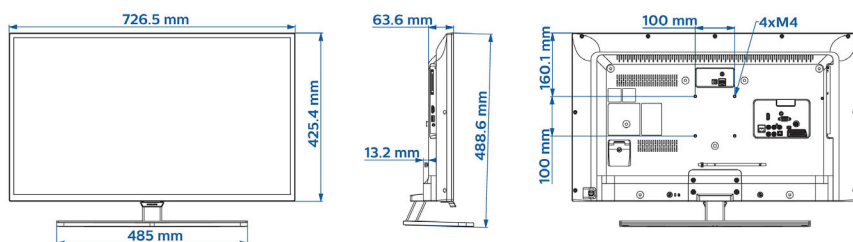

- Цифровое ТВ: DVB-T/T2/C
- Воспроизведение видео: NTSC, PAL, SECAM
- Аналоговое телевидение: PAL
- Воспроизведение через IP: Мультивещание, Unicast

Особенности

- Удобство использования: Стиль изображения, Стиль звука
- Цифровые сервисы: Электронный гид телепередач на 8 дней, Сейчас и далее, MHEG, Телетекст, HbbTV
- Внешние элементы управления: Джойстик

Специальные гостиничные функции

- Гостиничный режим: Блокировка джойстика, Блокировка меню, Блокировка меню установки, Ограничение громкости
- Режим ограничения для особых учреждений: Режим повышенной безопасности, TXT/MHEG/USB/электронный гид телепередач/блокировка субтитров
- Таймер: Таймер отключения, Сигнал будильника, Выбор канала для будильника, Звуки будильника

- Настройка экрана запуска: Канал, Функция, Формат изображения, Громкость
- Защита от краж: Защита от кражи элементов питания, Замок Kensington
- Регулятор мощности: Автоматическое ВКЛЮЧЕНИЕ, Запуск в экорезиме/быстрый запуск, WoLAN
- Приложения: Система AppControl, Облачные приложения
- Символика: SmartInfo, Приветственный логотип, Пользовательский фон SmartTV, Приветственная надпись, Настраиваемая панель управления (HTML), Система IP-телевидения
- Часы: Часы в режиме ожидания, Кнопка пульта ДУ светится в темноте, Экранные часы, Внешний модуль часов (дополнительно)
- SmartInfo: Браузер с HTML5, Интерактивные шаблоны, Слайд-шоу