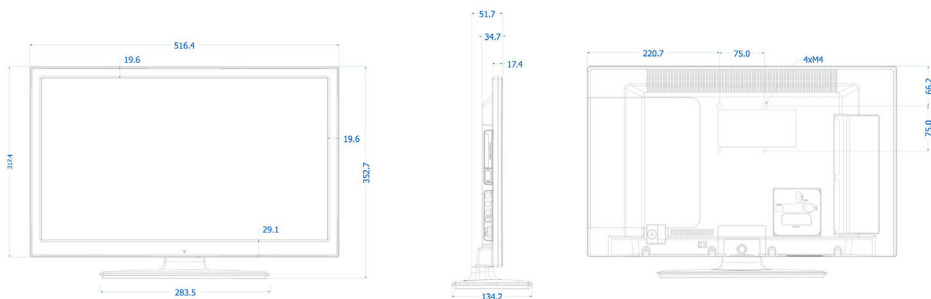

видеовоспроизведения: Контейнеры: AVI, MKV, Форматы: H.264/MPEG4 AVC, MPEG1, MPEG2, MPEG4

- Поддерживаемые аудиоформаты: MP3, AAC
- Поддерживаемые форматы субтитров: SRT, SSA
- Поддерживаемые форматы изображения: BMP, JPG, PNG
- Поддерживаемое видеоразрешение (на USB): до 1920 x 1080p при 30 Гц
- Мультимедийные подключения: USB

Аудио

- Выходная мощность: 5 (2 x 2,5) Вт
- Акустические системы: 2,0, Направленный вниз
- Характеристики звука: Эквалайзер, Баланс, АРГ

Мощность

- Электропитание: 220–240 В перем. тока, 50–60 Гц
- Температура окружающей среды: 5 °С – 45 °С
- Энергопотребление в режиме ожидания: $\leq 0,3$ Вт
- Маркировка класса энергоэффективности: A+
- Маркировка энергоэффективности ЕС: 17 Вт
- Функции энергосбережения: Режим ECO
- Потребление электроэнергии в год: 24 кВт/ч

Аксессуары

- В комплекте: Пульт ДУ 22AV1407A/12, 2 батареи типа AAA, Брошюра с важной юридической информацией и сведениями о безопасности, Настольная подставка, Гарантийный талон
- Дополнительный: Пульт ДУ для пакета установки 22AV9573A

Подключения (боковая панель)

- Слот общего интерфейса: CI+ 1.3
- Выход для наушников: Мини-разъем
- USB 1: Порт USB 2.0
- A/B вход: CVBS + RCA (левый/правый)

Подключения (задняя панель)

- Scart: CVBS, RGB, SVHS
- Антенна: IEC-75
- HDMI1: HDMI 1.3
- Выход для цифрового аудиосигнала: Коаксиальный (SPDIF)
- Вход VGA: 15-контактный D-sub

Дата выпуска 2023-08-08

Версия: 1.1.1

EAN: 87 18863 00655 9

© 2023 Koninklijke Philips N.V.
Все права защищены.

Характеристики могут меняться без предварительного уведомления. Торговые марки являются собственностью Koninklijke Philips N.V. или соответствующих владельцев.

www.philips.com

Дизайн

- Особенности: Прозрачная задняя панель
- Цвет передней панели: Черный

Размеры

- Ширина устройства: 516 миллиметра
- Высота устройства: 317 миллиметра
- Глубина устройства: 35/43 миллиметра
- Вес продукта: 2,8 кг
- Ширина с подставкой: 516 миллиметра
- Высота с подставкой: 352 миллиметра
- Глубина с подставкой: 134 миллиметра
- Вес изделия с подставкой: 3,0 кг
- Совместимое настенное крепление: 75 x 75 мм, M4

* Доступность функций будет зависеть от выбранной конфигурации.

* Типичный уровень энергопотребления в рабочем режиме определен в соответствии с IEC62087 (вып. 2). Фактическое потребление электроэнергии зависит от условий эксплуатации телевизора.

* Лишь некоторые детали или компоненты этого телевизора содержат свинец, для них не существует альтернативных вариантов в соответствии с существующими исключениями директивы RoHS.