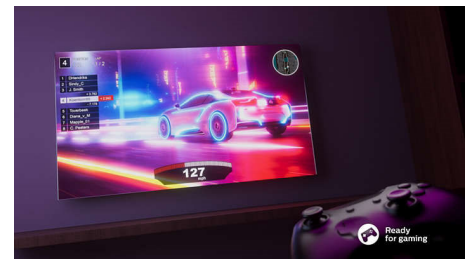

32PHS6808/12

Slaidis, pievilcīgs dizains

Vai meklējat televizoru, kas iederas jūsu istabā? Šī viedā televizora ekrāns, kuram teju nav rāmja, piestāv jebkuram interjeram. Slaidās kājas gaiši pelēkā krāsā rada iespaidu, ka ekrāns peld gaisā.

Bagātīgas krāsas un vienmērīga kustība.

Bagātīgas krāsas un vienmērīga kustība, gan TV, gan citur.

Lielisks spēlēm

Vai patīk spēles? Zemas ievades aizkaves iestatījums ieslēdzas automātiski, kad ieslēdzat konsoli, sniedzot vienmērīgu spēlēšanu pat intensīva sižeta laikā.