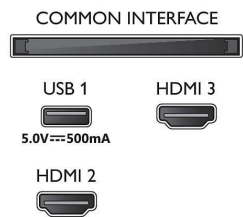

Specifikācijas

Attēls/displejs

- Ekrāna diagonāles garums (metriskajā sistēmā): 80 cm
- Displejs: LED HD televizors
- Paneļa izšķirtspēja: 1366 x 768
- Vietējā atsvaidzes intensitāte: 60 Hz
- Attēla uzlabošana: HDR10, HLG (Hybrid Log Gamma)

Displeja ievades izšķirtspēja

- Izšķirtspēja – atsvaidzes intensitāte: 576p – 50 Hz, 1366 x 768 – 60 Hz, 640 x 480 – 60 Hz, 720p – 50 Hz, 60 Hz

Uztvērējs/uztveršana/pārtraide

- Digitālā TV: DVB-T/T2/T2-HD/C/S/S2
- Video atskaņošana: PAL, SECAM
- TV pārraižu ceļvedis*: 8 dienu elektroniskā TV programma
- Signāla stipruma indikators
- Teleteksts: 1000 lapu hiperteksts
- HEVC atbalsts

Smart TV

- OS: Smart TV ar uzlabotu operētājsistēmu

Smart TV funkcijas

- Lietotāja mijiedarbība: SimplyShare, Ekrāna spoguļošana
- Interaktīvā televīzija: HbbTV
- SmartTV programmas*: YouTube, Philips veikals, Netflix, Amazon Prime Video
- Balss asistents*: Strādā ar Alexa, Strādā ar Google Assistant

Multivides lietojumprogrammas

- Video atskaņošanas formāti: Konteineri: AVI, MKV, H264/MPEG-4 AVC, MPEG-1, MPEG-2, MPEG-4, VP9, HEVC (H.265), AV1

Connections

Side