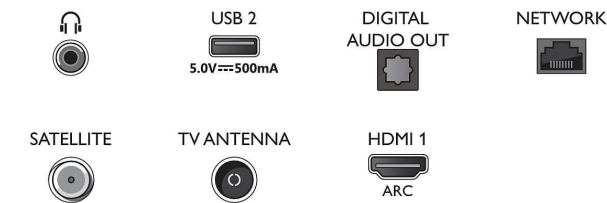

Multivides lietojumprogrammas

- Video atskaņošanas formāti: Konteineri: AVI, MKV, H264/MPEG-4 AVC, MPEG-1, MPEG-2, MPEG-4, VP9, HEVC (H.265), AV1

Connections

Side

Bottom

Specifikācijas

- Mūzikas atskaņošanas formāti: AAC, MP3, WAV, WMA (no v2 līdz v9.2), WMA-PRO (v9 un v10), FLAC
- Subtitru formāta atbalsts: .SML, .SRT, .SSA, .SUB, .TXT, .ASS
- Attēlu demonstrēšanas formāti: JPEG, BMP, GIF, PNG, HEIF

Savienojamība

- HDMI savienojumu skaits: 3
- EasyLink (HDMI-CEC): Tālvadības pults piekļuve, Sistēmas audio vadība, Sistēmas gaidstāves režīms, Atskaņošana/demonstrēšana ar vienu pieskārienu
- USB portu skaits: 2
- Bezvadu savienojums: Wi-Fi 802.11n, 2x2, vienas frekvences josla
- Citi savienojumi: Common Interface Plus (CI+), Ethernet-LAN RJ-45, Digitālā audio izeja (optiskā), Austiņu izeja, Pakalpojumu savienotājs, Satelīta savienotājs
- HDCP 2.3: Jā, visiem HDMI
- HDMI ARC: Jā, HDMI1
- EasyLink 2.0: HDMI-CEC televizoram Philips TV/SB