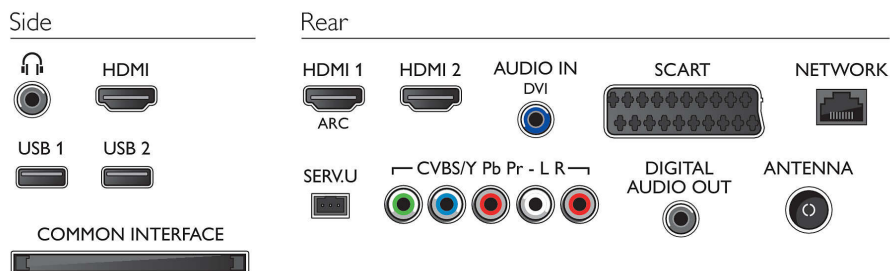

Dane techniczne

Obraz/wyświetlacz

- Format obrazu: 16:9
- Przekątna ekranu (cale): 32 cali
- Przekątna ekranu (cm): 81 cm
- Wyświetlacz: LED Full HD
- Rozdzielczość panelu: 1920 x 1080 pikseli
- 3D: 3D Max*, Gra na pełnym ekranie w trybie dwuosobowym*, Regulacja głębi 3D, Konwersja trybu 2D do 3D
- Jasność: 350 cd/m²

- Funkcje poprawy obrazu: Pixel Plus HD, 200 Hz Perfect Motion Rate, Micro Dimming
- Dynamiczny kontrast ekranu: 500 000:1

Obsługiwana rozdzielczość ekranu

- Obraz z komputera: rozdzielczość do 1920 x 1080 przy 60 Hz
- Wejścia video: 24, 25, 30, 50, 60 Hz, rozdzielczość do 1920 x 1080p

Tuner/Odtwarzanie/Transmisja

- Telewizja cyfrowa: DVB-T/T2/C
- Odtwarzanie video: NTSC, PAL, SECAM
- Obsługa MPEG: MPEG2, MPEG4

Smart TV

- Telewizor interaktywny: HbbTV*
- Przewodnik po programach telewizyjnych*: Elektroniczny program na 8 dni
- Aplikacje SmartTV*: Catch-up TV, Netflix*,