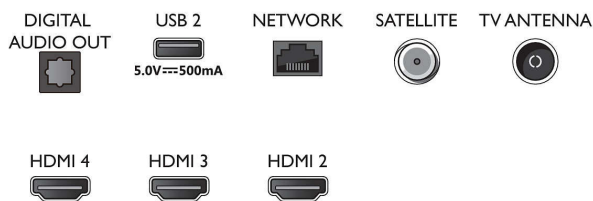

Изображение/дисплей

- Формат изображения: 16:9
- Размер экрана по диагонали (в дюймах): 55 (дюймы)
- Размер экрана по диагонали (метрич.): 139 см
- Дисплей: 4K Ultra HD LED
- Разрешение панели: 3840 x 2160
- Процессор обработки изображения: Pixel Precise Ultra HD
- Улучшение изображения: Разрешение Ultra, Dolby Vision, HLG (Hybrid Log Gamma),

Connections

Side

Bottom

Характеристики

- Телетекст: 1000-страничный гипертекст
- Поддержка HEVC

Android TV

- ОС: Android TV™ 10 (Q)
- Предустановленные приложения: Amazon Prime Video, BBC iPlayer, Disney+, Netflix*, YouTube