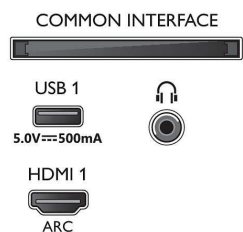

Характеристики

Изображение/дисплей

- Формат изображения: 16:9
- Размер экрана по диагонали (в дюймах): 55 (дюймы)
- Размер экрана по диагонали (метрич.): 139 см
- Дисплей: 4K Ultra HD LED
- Разрешение панели: 3840 x 2160
- Процессор обработки изображения: Pixel Precise Ultra HD
- Улучшение изображения: Разрешение Ultra, Dolby Vision, HLG (Hybrid Log Gamma),

- Совместимость с HDR10+
- Размер экрана по диагонали (в дюймах): 55 дюймов

Поддерживаемое разрешение дисплея

- Компьютерные входы для всех интерфейсов HDMI: до 4K UHD 3840 x 2160 при 60 Гц, Поддержка HDR, HDR10 / HLG
- Выходы для всех интерфейсов HDMI: до 4K UHD 3840 x 2160 при 60 Гц, Поддержка

HDR, HDR10/HLG (Hybrid Log Gamma), HDR10+/Dolby Vision

Тюнер/прием/передача

- Цифровое ТВ: DVB-T/T2/T2-HD/C/S/S2
- Воспроизведение видео: PAL, SECAM
- Поддержка MPEG: MPEG2, MPEG4
- Телегид*: Электронный гид телепередач на 8 дней
- Индикатор уровня сигнала

Connections

Side