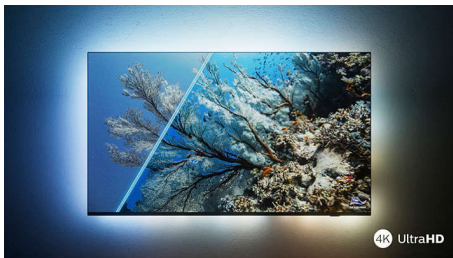

4K UHD LED на базе ОС Android TV
Звучание Dolby Atmos Поддержка основных форматов HDR, 139 см (55") Android TV

55PUS7406/60

Особенности

Поддерживает все основные форматы HDR

Ваш телевизор Philips 4K UHD совместим со всеми основными форматами HDR, включая Dolby Vision. Как только начнете смотреть популярный сериал или запустите новую игру, вы поймете, что тени стали глубже, а в светлых участках изображения стало больше деталей. Цвета станут более реалистичными.