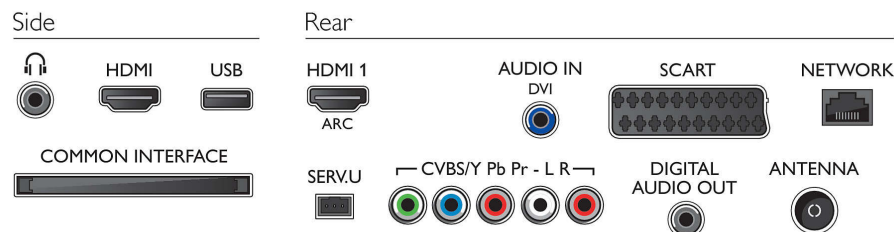

Подключения

- Количество A/V подключений: 1
- Количество разъемов HDMI: 2
- Количество разъемов SCART (RGB/CVBS): 1
- Количество разъемов USB: 1
- Другие подключения: Сертификация CI+1.3, Антенна, IEC75, Общий интерфейс CI+, Выход для наушников, VGA вход ПК + аудиовход левый/правый, Выход для цифрового аудиосигнала (коаксиальный)

Мощность

- Электропитание: 220-240 В переменного тока, 50/60 Гц
- Температура окружающей среды: 5–35 °C
- Энергопотребление в режиме ожидания: $\leq 0,3$ Вт
- Маркировка класса энергоэффективности: A
- Маркировка энергоэффективности ЕС: 57 Вт
- Функции энергосбережения: Таймер автоматического выключения, Режим ECO, Световой датчик, Отключение изображения (для радио)
- Энергопотребление в выключенном состоянии: $\leq 0,3$
- Потребление электроэнергии в год: 83 кВт/ч

Аксессуары

- Входящие в комплект аксессуары: Пульт ДУ, Батарея типа AAA — 2 шт., Настольная подставка, Краткое руководство пользователя, Брошюра с важной юридической информацией и сведениями о безопасности, Гарантийный талон, Соединительный AV-кабель (для боковой панели)

Размеры

- Ширина устройства: 968 миллиметра
- Высота устройства: 588 миллиметра
- Глубина устройства: 80,5 миллиметра
- Вес продукта: 11,2 кг
- Ширина с подставкой: 968 миллиметра
- Высота с подставкой: 637 миллиметра

Дата выпуска 2023-10-09

Версия: 3.0.2

EAN: 87 12581 68664 2

© 2023 Koninklijke Philips N.V.
Все права защищены.

Характеристики могут меняться без предварительного уведомления. Торговые марки являются собственностью Koninklijke Philips N.V. или соответствующих владельцев.

www.philips.com

* Запись на USB доступна только для цифровых каналов, возможность записи может быть ограничена на основании защиты трансляций от копирования (CI+). Возможны ограничения для некоторых стран и каналов.
* Этот телевизор поддерживает прием DVB для просмотра программ бесплатного ТВ. Отдельные операторы DVB могут не поддерживаться. Новый список поддерживаемых операторов можно найти в разделе FAQ на сайте технической поддержки Philips. Для некоторых операторов необходимы условный доступ и подписка. За дополнительными сведениями обращайтесь к операторам.
* Годовое потребление электроэнергии (кВт/ч) основано на энергопотреблении телевизором 4 часа в день, 365 дней в году. Фактическое потребление электроэнергии зависит от условий использования телевизора.
* Электронный гид телепередач и фактическая доступность для просмотра (до 8 дней) зависят от страны и поставщика услуг.