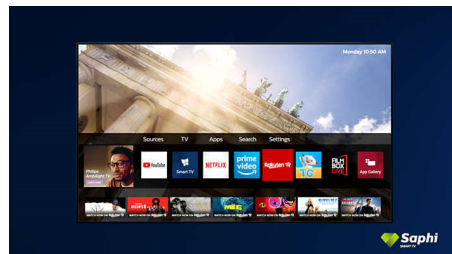

SAPHI

SAPHI — быстрая, интуитивная операционная система, благодаря которой просмотр телевизоров Philips Smart TV превращается в удовольствие. Оцените

отличное качество изображения и простое меню на основе значков, которое можно вызвать одним нажатием. Управляйте телевизором с легкостью и быстро переходите к популярным приложениям Philips Smart TV, включая YouTube, Netflix и т. д.