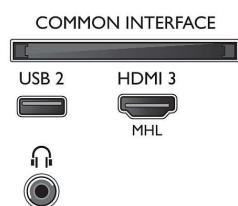

Характеристики

Изображение/дисплей

- Формат изображения: 16:9
- Размер экрана по диагонали (в дюймах): 50 (дюймы)
- Размер экрана по диагонали (метрич.): 126 см
- Дисплей: 4K Ultra HD LED
- Разрешение панели: 3840 x 2160
- Улучшение изображения: Технология Micro Dimming, Pixel Precise Ultra HD, Разрешение Ultra, 900 PPI
- Пиковое отношение яркости: 65 %

Поддерживаемое разрешение

Дисплей

- Выходы для интерфейса HDMI1: до 4K UHD 3840 x 2160 при 30 Гц, до FHD 1920 x 1080 при 60 Гц
- Компьютерные входы для HDMI1: до 4K UHD 3840 x 2160 при 30 Гц, до FHD 1920 x 1080 при 60 Гц
- Компьютерные входы для HDMI2/3: до 4K UHD 3840 x 2160 при 60 Гц
- Выходы для интерфейса HDMI2/3: до 4K UHD 3840 x 2160 при 60 Гц

Тюнер/прием/передача

- Цифровое ТВ: DVB-T/T2/T2-HD/C/S/S2

- Воспроизведение видео: NTSC, PAL, SECAM
- Поддержка MPEG: MPEG2, MPEG4
- Телегид*: Электронный гид телепередач на 8 дней
- Индикатор уровня сигнала
- Телетекст: 1000-страничный гипертекст
- Поддержка HEVC

Функции Smart TV

- Взаимодействие с пользователем: Клиент MultiRoom, SimplyShare, Сертификация Wi-Fi Miracast*
- Интерактивное телевидение: HbbTV
- Программирование: Приостановка просмотра

Connections

Side