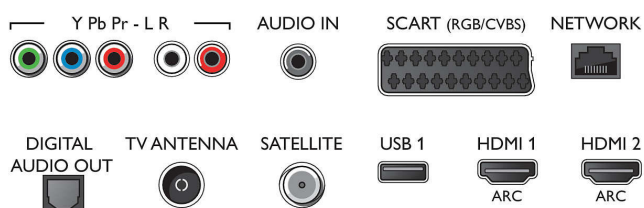

Изображение/дисплей

- Формат изображения: 16:9
- Размер экрана по диагонали (в дюймах): 65 (дюймы)

- Размер экрана по диагонали (метрич.): 164 см
- Дисплей: 4K Ultra HD LED
- 3D: Активная технология 3D, Полноэкранный режим для двух игроков*, Преобразование 2D в 3D, Автораспознавание 3D
- Разрешение панели: 3840 x 2160
- Яркость: 400 кд/м²
- Процессор обработки изображения: Pixel Precise Ultra HD
- Улучшение изображения: Natural Motion, Технология Perfect Motion Rate 800 Гц, Технология Micro Dimming Pro, Разрешение

Тюнер/прием/передача

- Цифровое ТВ: DVB-T/T2/C/S/S2

Connections

Side

Rear

Характеристики

- Воспроизведение видео: NTSC, PAL, SECAM
- Поддержка MPEG: MPEG2, MPEG4
- Телегид*: Электронный гид телепередач на 8 дней
- Индикатор уровня сигнала
- Телетекст: 1000-страничный гипертекст