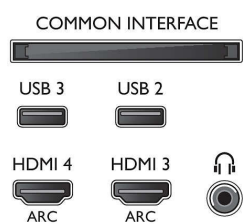

Характеристики

Подсветка Ambilight

- Возможности режима Ambilight: Ambilight+Hue, Игровой режим, Встроенный Ambilight+Hue, Подстраивается под цвет стены, Регулировка расстояния до стены, Режим Lounge, Ambilight для режима 3D
- Версия Ambilight: Трехсторонняя

Изображение/дисплей

- Формат изображения: 16:9
- Размер экрана по диагонали (в дюймах): 65 (дюймы)

- Размер экрана по диагонали (метрич.): 164 см
- Дисплей: 4K Ultra HD LED
- 3D: Активная технология 3D, Полноэкранный режим для двух игроков*, Преобразование 2D в 3D, Автораспознавание 3D
- Разрешение панели: 3840 x 2160
- Яркость: 400 кд/м²
- Процессор обработки изображения: Pixel Precise Ultra HD
- Улучшение изображения: Natural Motion, Технология Perfect Motion Rate 800 Гц, Технология Micro Dimming Pro, Разрешение

Ultra

Поддерживаемое разрешение дисплея

- Компьютерные входы для всех интерфейсов HDMI: при 60 Гц, до 4K Ultra HD 3840 x 2160
- Выходы для всех интерфейсов HDMI: при 24, 25, 30, 50, 60 Гц, до 4K Ultra HD 3840 x 2160p

Тюнер/прием/передача

- Цифровое ТВ: DVB-T/T2/C/S/S2

Connections

Side