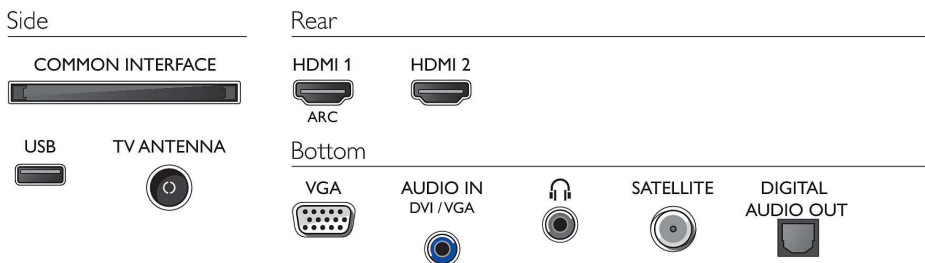

Connections

Data wydania 2024-04-18

Wersja: 5.0.1

EAN: 87 18863 02364 8

© 2024 Koninklijke Philips N.V.
Wszelkie prawa zastrzeżone.

Dane techniczne mogą ulec zmianie bez powiadomienia. Znaki towarowe są własnością Koninklijke Philips N.V. lub własnością odpowiednich firm.

www.philips.com

* Elektroniczny przewodnik telewizyjny i faktyczna dostępność (do 8 dni) zależą od kraju i operatora.

* Zużycie energii jest wyrażane w kWh na rok, w oparciu o pobór mocy telewizora działającego 4 godziny dziennie przez 365 dni. Dokładne zużycie energii zależy od sposobu użytkowania telewizora.

* Telewizor zapewnia odbiór sygnału DVB dla ogólnodostępnych programów telewizyjnych. Niektórzy nadawcy DVB mogą nie być obsługiwani. Aktualną listę można znaleźć w sekcji Często zadawane pytania na stronie pomocy technicznej firmy Philips. W przypadku niektórych nadawców obowiązuje dostęp warunkowy i wymagana jest subskrypcja. Aby uzyskać dodatkowe informacje, skontaktuj się z nadawcą.

* Ołów znajduje się tylko w niektórych częściach tego telewizora lub jego komponentach, dla których nie istnieje alternatywa technologiczna, zgodnie z bieżącymi klauzulami dot. zwolnienia przewidzianymi w dyrektywie RoHS.