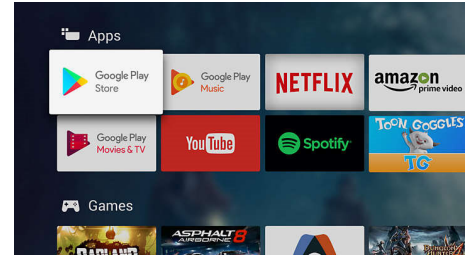

Conținut TV

Treci dincolo de programele TV tradiționale cu Magazinul Google Play și Galeria de aplicații Philips. Beneficiază de nenumărate filme, televiziune, muzică, aplicații și jocuri online. Și mai multe beneficii.

Comandă vocală AI.

Controlează televizorul Philips Android TV folosind vocea. Vrei să încerci un joc, să te uiți pe Netflix sau să găsești conținut și aplicații în Magazinul Google Play? Spune televizorului ce vrei. Poți chiar să controlezi toate dispozitivele inteligente din locuință compatibile cu Asistentul Google: de exemplu, poți să reduci intensitatea luminilor sau să setezi termostatul pentru seara de filme. Fără a te ridica de pe canapea. Zilele în care cauți telecomanda televizorului sunt de domeniul trecutului. Acum îți poți folosi vocea pentru a controla Philips Smart TV prin intermediul dispozitivelor compatibile cu Alexa, precum Amazon Echo. Pornește televizorul, schimbă canalul, comută la consola de jocuri și altele cu Alexa.

Efecte energice

Dialog perfect clar. Efecte energice.

Sunet bine echilibrat

Sunet bine echilibrat de la difuzoare pentru toată gama.

Design subțire

Design subțire. Ramă metalică subțire și stativ rotativ metalic