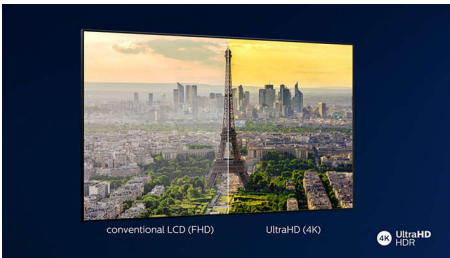

4K UHD

Televizor LED 4K luminos. Imagine HDR vibrantă. Mișcare fluidă. Un televizor Philips 4K UHD dă viață conținutului în culori bogate și contrast clar. Imaginile au mai multă adâncime, iar mișcarea este uniformă. Filmele, emisiunile, jocurile și alte conținuturi arată excelent indiferent de sursă.