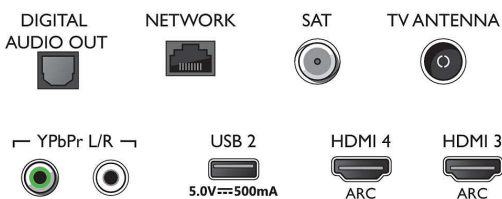

Tuner/Recepție/Transmisie

- TV digital: DVB-T/T2/T2-HD/C/S/S2
- Redare video: NTSC, PAL, SECAM
- Acceptă MPEG: MPEG2, MPEG4
- Ghid de programe TV*: Ghid electronic de programe (8 zile)
- Indicator putere semnal

Connections

Side

Bottom

Specificații

- Teletext: Hipertext - 1000 pagini
- Accepță HEVC

Android TV

- OS: Android TV™ 9 (Pie)
- Aplicații preinstalate: Filme Google Play*, Muzică Google Play*, Căutare Google, YouTube
- Dimensiune memorie (Flash): 16 GB*