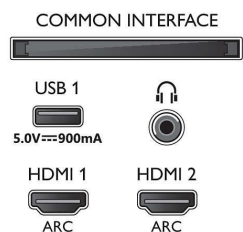

Specificații

Ambilight

- Funcții Ambilight: Ambilight + Hue integrat, Muzică Ambilight, Mod Joc, Adaptare la culoarea peretelui, Mod Lounge
- Versiune Ambilight: pe 3 laturi

Imagine/Ecran

- Raport lungime/lățime: 16:9
- Dimensiune diagonală ecran (inchi): 50 inch
- Dimensiune diagonală ecran (metric): 126 cm
- Afișaj: LED 4K Ultra HD

- Rezoluție panou: 3840 x 2160
- Procesor de imagine: Procesor P5 Perfect Picture
- Îmbunătățiri ale imaginii: Ultra rezoluție, Micro Dimming Pro, 1700 PPI, Dolby Vision, HDR10+
- Dimensiune diagonală ecran (inchi): 50 inchi

Rezoluție de afișare acceptată

- Intrări pentru computer pe toate dispozitivele HDMI: HDR acceptat, HDR10/HLG, până la 4K UHD 3840 x 2160 la 60 Hz
- Intrări video pe toate dispozitivele HDMI: până la

4K UHD 3840 x 2160 la 60 Hz, HDR acceptat, HDR10/HLG (Hybrid Log Gamma), HDR10+/Dolby Vision

Tuner/Recepție/Transmisie

- TV digital: DVB-T/T2/T2-HD/C/S/S2
- Redare video: NTSC, PAL, SECAM
- Acceptă MPEG: MPEG2, MPEG4
- Ghid de programe TV*: Ghid electronic de programe (8 zile)
- Indicator putere semnal

Connections

Side