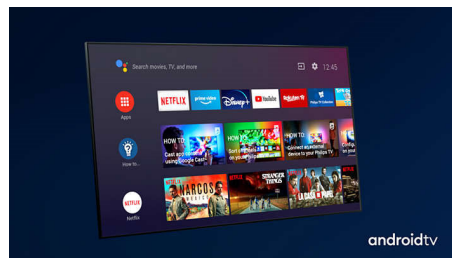

Android TV.

Personalizează-ți televizorul Philips Android TV. Dacă în această săptămână vrei să accesezi numai Amazon și YouTube și săptămâna viitoare Rakuten TV și Netflix – nicio problemă. O interfață clară, intuitivă îți permite să pui în prim plan conținutul care îți place. Reia cu ușurință ultimul serial, de unde ai rămas, sau vezi filmele nou apărute.

50PUS7304/12