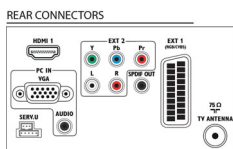

Подключения

- Количество разъемов HDMI: 2
- Количество компонентных входов (YPbPr): 1
- EasyLink (HDMI-CEC): Управление аудиопараметрами системы, Запуск воспроизведения одним нажатием, Системная информация (язык меню)
- Количество разъемов SCART (RGB/CVBS): 1
- Количество разъемов USB: 1
- Другие подключения: Антенна, IEC75, Общий интерфейс, VGA вход ПК + аудиовход левый/правый, Выход для наушников

Мощность

- Электропитание: 220-240 В, 50 Гц
- Температура окружающей среды: 5–35 °C
- потребляемая мощность: 120 Вт
- Энергопотребление в режиме ожидания: 0,3 Вт
- Наличие свинца: Да*

Аксессуары

- Входящие в комплект аксессуары: Шнур питания, Пульт ДУ, Батарея типа AAA — 2 шт., Настольная подставка, Инструкция по эксплуатации, Краткое руководство пользователя, Гарантийный талон

Размеры

- Ширина устройства: 796 миллиметра
- Высота устройства: 508,3 миллиметра
- Глубина устройства: 93 миллиметра
- Вес продукта: 8,35 кг
- Ширина с подставкой: 796 миллиметра
- Высота с подставкой: 556 миллиметра
- Глубина с подставкой: 221,4 миллиметра
- Вес изделия с подставкой: 10 кг
- Ширина коробки: 1000 миллиметра
- Высота коробки: 610 миллиметра
- Глубина коробки: 160 миллиметра
- Совместимое крепление на стену: 200 x 200 мм
- Вес, включая упаковку: 12,7 кг

Дата выпуска 2023-08-08

Версия: 4.1.4

EAN: 87 12581 60413 4

© 2023 Koninklijke Philips N.V.
Все права защищены.

Характеристики могут меняться без предварительного уведомления. Торговые марки являются собственностью Koninklijke Philips N.V. или соответствующих владельцев.

www.philips.com

* Этот телевизор поддерживает прием DVB для просмотра программ бесплатного ТВ. Отдельные операторы DVB могут не поддерживаться. Новый список поддерживаемых операторов можно найти в разделе FAQ на сайте технической поддержки Philips. Для некоторых операторов необходимы условный доступ и подписка. За дополнительными сведениями обращайтесь к операторам.
* Электронный гид телепрограмм на 8 дней доступен не во всех странах.
* Лишь некоторые детали или компоненты этого телевизора содержат свинец, для них не существует альтернативных вариантов в соответствии с существующими исключениями директивы RoHS.