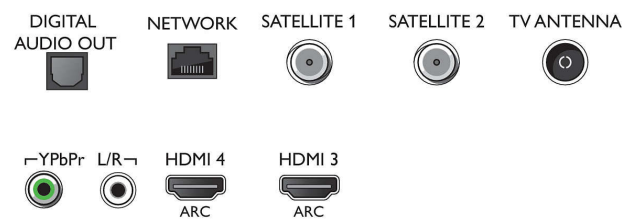

Rezoluție de afișare acceptată

- Intrări pentru computer pe HDMI1/2: până la 4K UHD 3840 x 2160 la 60 Hz, HDR acceptat, HDR10/HLG
- Intrări pentru computer pe HDMI3/4: până la 4K UHD 3840 x 2160 la 60 Hz
- Intrări video pe HDMI1/2: până la 4K UHD 3840 x

55PUS9104/12

- 2160 la 60 Hz, HDR acceptat, HDR10/HLG
- Intrări video pe HDMI3/4: până la 4K UHD 3840 x 2160 la 60 Hz

Tuner/Recepție/Transmisie

- Twin Tuner
- TV digital: DVB-T/T2/T2-HD/C/S/S2
- Redare video: NTSC, PAL, SECAM
- Acceptă MPEG: MPEG2, MPEG4
- Ghid de programe TV*: Ghid electronic de programe (8 zile)
- Indicator putere semnal

Connections

Side

Bottom

Android TV LED 4K UHD

Televizor Ambilight de 139 cm (55") Picture Performance Index 2900, HDR 10+ acceptat, Procesor P5 Perfect Picture

Specificații

- Teletext: Hipertext - 1000 pagini
- Acceptă HEVC