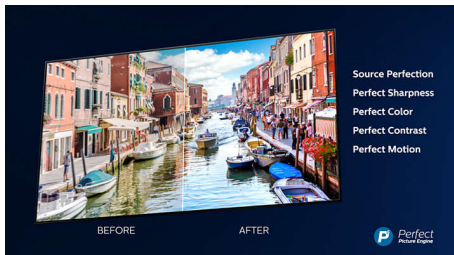

Procesor P5 Perfect Picture

Procesorul Philips P5 oferă o imagine la fel de superbă precum conținutul care îți place.

Detaliile au simțitor mai multă adâncime. Culorile sunt vii, iar tonurile pielii arată natural. Contrastul este atât de clar încât vei simți fiecare detaliu. Iar mișcarea este perfect fluidă.

Proiectat împreună cu Georg Jensen

Philips și Georg Jensen. Două nume europene unite de o credință în puterea eternă a designului. Finisează-ți spațiul de locuit cu un amestec de tehnologie vizuală de ultimă generație și stil scandinav elegant.