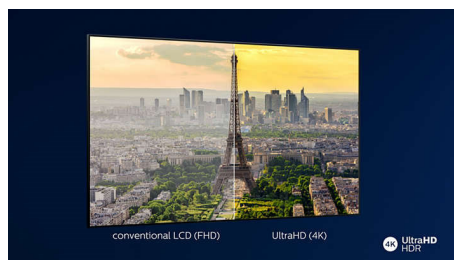

Compatibil cu HDR10+

Televizorul Philips este pregătit să profite la maximum de formatul video HDR10+. Nivelurile de contrast, culoare și luminozitate sunt reglate de la un cadru la altul. Indiferent dacă este vorba de un serial care nu trebuie pierdut sau de o nouă superproducție, umbrele vor fi mai profunde. Suprafețele luminoase vor străluci. Culorile vor fi mai fidele.