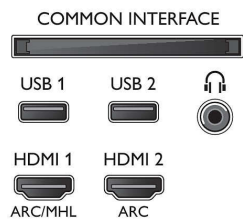

55PUS9104/12

- 2160 la 60 Hz, HDR acceptat, HDR10/HLG
- Intrări video pe HDMI3/4: până la 4K UHD 3840 x 2160 la 60 Hz

Tuner/Recepție/Transmisie

- Twin Tuner
- TV digital: DVB-T/T2/T2-HD/C/S/S2
- Redare video: NTSC, PAL, SECAM
- Acceptă MPEG: MPEG2, MPEG4
- Ghid de programe TV*: Ghid electronic de programe (8 zile)
- Indicator putere semnal

Connections

Side

Bottom

Android TV LED 4K UHD

Televizor Ambilight de 139 cm (55") Picture Performance Index 2900, HDR 10+ acceptat, Procesor P5 Perfect Picture

Specificații

- Teletext: Hipertext - 1000 pagini
- Acceptă HEVC