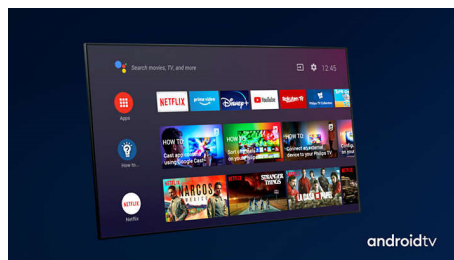

Android TV

Personalizează-ți televizorul Philips Android TV. Dacă în această săptămână vrei să accesezi numai Amazon și YouTube și săptămâna viitoare Rakuten TV și Netflix – nicio problemă. O interfață clară, intuitivă îți permite

55PUS9104/12

să pui în prim plan conținutul care îți place. Reia cu ușurință ultimul serial, de unde ai rămas, sau vezi filmele nou apărute.

Comandă vocală AI.

Controlează televizorul Philips Android TV folosind vocea. Vrei să încerci un joc, să te uiți pe Netflix sau să găsești conținut și aplicații în Magazinul Google Play? Spune televizorului ce vrei. Poți chiar să controlezi toate dispozitivele inteligente din locuință compatibile cu Asistentul Google: de exemplu, poți să reduci intensitatea luminilor sau să setezi termostatul pentru seara de filme. Fără a te ridica de pe canapea. Zilele în care cauți telecomanda televizorului sunt de domeniul trecutului. Acum îți poți folosi vocea pentru a controla Philips Smart TV prin intermediul dispozitivelor compatibile cu Alexa, precum Amazon Echo. Pornește televizorul, schimbă canalul, comută la consola de jocuri și altele cu Alexa.

Difuzor pentru toată gama de frecvențe

Difuzor pentru toată gama de frecvențe și woofer dedicat

Dialog clar. Sunet mai plin.

Dialog clar. Sunet mai plin.

Gamă largă de culori

Gama largă de culori mărește gama cromatică standard de 72 % până la 90 %~99 %, rezultând culori mai vii și mai strălucitoare. Cu cel mai verde verde, cel mai albastru albastru și cel mai roșu roșu, abilitățile extinse de reproducere a culorilor ale televizorului 4K Ultra HD oferă o imagine mai apropiată de ceea ce vezi într-un cinematograf digital.