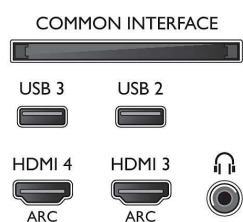

Характеристики

Подсветка Ambilight

- Возможности режима Ambilight: Ambilight+Hue, Игровой режим, Встроенный Ambilight+Hue, Подстраивается под цвет стены, Регулировка расстояния до стены, Режим Lounge, Ambilight для режима 3D
- Версия Ambilight: Двусторонняя

Изображение/дисплей

- Формат изображения: 16:9
- Размер экрана по диагонали (в дюймах): 55 (дюймы)

- Размер экрана по диагонали (метрич.): 139 см
- Дисплей: 4K Ultra HD LED
- 3D: Пассивная технология 3D, Полноэкранный режим для двух игроков*, Преобразование 2D в 3D, Автораспознавание 3D
- Разрешение панели: 3840 x 2160
- Яркость: 400 кд/м²
- Процессор обработки изображения: Pixel Precise Ultra HD
- Улучшение изображения: Natural Motion, Технология Perfect Motion Rate 800 Гц, Технология Micro Dimming Pro, Разрешение

Ultra

Поддерживаемое разрешение дисплея

- Компьютерные входы для всех интерфейсов HDMI: при 60 Гц, до 4K Ultra HD 3840 x 2160
- Выходы для всех интерфейсов HDMI: при 24, 25, 30, 50, 60 Гц, до 4K Ultra HD 3840 x 2160p

Тюнер/прием/передача

- Цифровое ТВ: DVB-T/T2/C/S/S2

Connections

Side