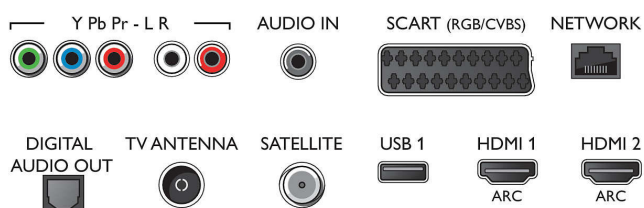

Тюнер/прием/передача

- Цифровое ТВ: DVB-T/T2/C/S/S2

Connections

Side

Rear

Характеристики

- Воспроизведение видео: NTSC, PAL, SECAM
- Поддержка MPEG: MPEG2, MPEG4
- Телегид*: Электронный гид телепередач на 8 дней
- Индикатор уровня сигнала
- Телетекст: 1000-страничный гипертекст