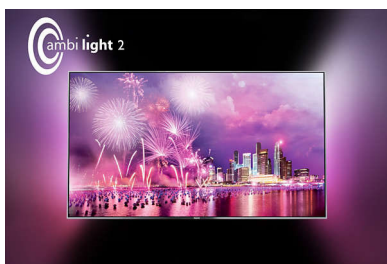

Особенности

Тонкая подставка

Уникальный дизайн новой подставки создает иллюзию, будто металлические ножки с двух сторон подставки невесомо приподнимают телевизор над столом. Элегантность и легкость в каждой детали.

Материалы высокого качества

Дом — отражение вашего стиля. Мы остановили свой выбор на нежных цветах и утонченной отделке, дополнив все это природными высококачественными материалами, для создания дизайна, который идеально дополнит любой интерьер!

2-сторонняя фоновая подсветка Ambilight

Вы приложили все усилия, чтобы сделать дом уютным и комфортным. Почему же не выбрать телевизор, который подчеркнет изящный дизайн интерьера? Уникальная технология Philips Ambilight визуально расширяет границы экрана и усиливает впечатления от просмотра за счет проекции светового ореола по трем сторонам от экрана. Эта технология увеличивает яркость и насыщенность красок, позволяя полностью погрузиться в происходящее на экране.

4K Ultra HD

Телевизор Ultra HD в 4 раза превосходит разрешение обычного телевизора Full HD. Благодаря 8 миллионам пикселей и уникальной технологии Ultra Resolution качество изображения не будет зависеть от исходного контента. Улучшенная четкость

и глубина изображения, великолепный контраст, плавное и естественное движение и безупречная детализация.