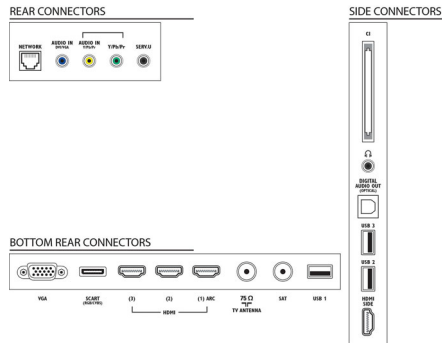

Smart LED TV
81 cm-es (32"-es) Full HD 1080p, DVB T/C/S2

32PFL4007K/12

Műszaki adatok

Kép/Kijelző

- Képfórmátum: 16:9
- Átlós képernyőméret (hüvelyk): 32 hüvelyk
- Átlós képernyőméret (metrikus): 81 cm
- Kijelző: LED, Full HD
- Panel felbontása: 1920 x 1080p
- Fényerő: 350 cd/m²
- Képjávitás: Pixel Plus HD, 200 Hz-es Perfect

Motion Rate

- Dinamikus képernyőkontraszt: 500 000:1

Támogatott képernyőfelbontás

- Számítógép bemenetek: max. 1920x1080, 60 Hz
- Videobemenetek: 24, 25, 30, 50, 60 Hz, max. 1920x1080p

Hangolóegység/Vétel/Adás

- Digitális TV: DVB-C MPEG2*, DVB-C MPEG4*, DVB-S2 MPEG4 HD, DVB-T MPEG2*, DVB-T MPEG4*, DVB-S HD+ támogatás (Astra)
- Videolejátszás: NTSC, PAL, SECAM

Smart TV alkalmazások

- Vezérlés: MyRemote alkalmazás (iOS és Android), USB-billentyűzet és -egér támogatás