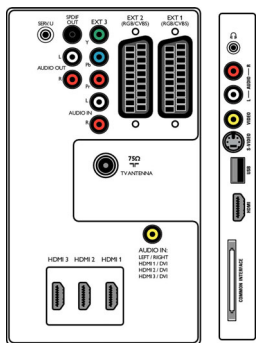

Характеристики

Изображение/дисплей

- Формат изображения: Широкий экран
- Размер экрана по диагонали (в дюймах): 47 (дюймы)
- Размер экрана по диагонали (метрич.): 119 см
- Разрешение панели: 1920 x 1080p
- Яркость: 500 кд/м²
- Улучшение изображения: Pixel Plus HD, Режим 3/2 – 2/2 Motion Pull Down, 3D гребенчатый

- фильтр, Функция Active Control + световой датчик, Улучшение цветовых переходов, Цифровое шумоподавление, Динамическое повышение контрастности, Улучшение яркостных переходов, Обработка 1080p 24/25/30 Гц, Обработка 1080p 50/60 Гц
- Тип экрана дисплея: ЖКД с активной матрицей Full HD W-UXGA
- Динамическая контрастность экрана: 30000:1

- Время отклика (типич.): 5 мс
- Угол просмотра: 176° (Г) / 176° (В)
- Улучшение экрана: Антибликовое покрытие экрана

Поддерживаемое разрешение дисплея

- Компьютерные форматы: 640 x 480, 60, 72, 75, 85 Гц, 800 x 600, 60, 72, 75, 85 Гц, 1024 x 768, 60,