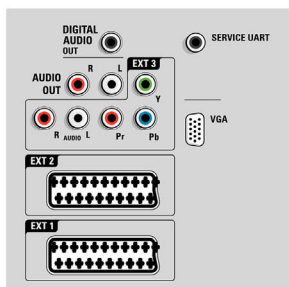

Характеристики

Подсветка Ambilight

- Возможности режима Ambilight: Ambilight Spectra 2, Режим приглушенного света
- Система подсветки Ambilight: Светодиоды с широкой цветовой гаммой
- Функция затемнения: Вручную и со световым датчиком

Изображение/дисплей

- Формат изображения: Широкий экран
- Размер экрана по диагонали (в дюймах): 47 (дюймы)
- Размер экрана по диагонали (метрич.): 119 см

- Цвет корпуса: Передняя панель из матового алюминия
- Разрешение панели: 1920 x 1080p
- Яркость: 500 кд/м²
- Улучшение изображения: Технология Perfect Pixel HD Engine, Perfect Natural Motion, Идеальная контрастность, Perfect Colors, Режим 3/2 – 2/2 Motion Pull Down, 3D гребенчатый фильтр, Функция Active Control + световой датчик, Исправление "зубчатых линий", Прогрессивное сканирование, Обработка 1080p 24/25/30 Гц, Обработка 1080p 50/60 Гц, 200Hz Clear LCD*, Сканирующая подсветка

- Тип экрана дисплея: ЖКД с активной матрицей Full HD W-UXGA
- Динамическая контрастность экрана: 80 000:1
- Время отклика (типич.): 1 (соотв. BEW) мс
- Угол просмотра: 176° (Г) / 176° (В)
- Улучшение экрана: Антибликовое покрытие экрана
- Обработка цвета: 2250 триллионов цветов 17 бит RGB

Поддерживаемое разрешение дисплея

- Компьютерные форматы: 640 x 480, 60 Гц, 800 x 600, 60 Гц, 1024 x 768, 60 Гц, 1280 x 768, 60 Гц, 1360

Rear connectors

Side