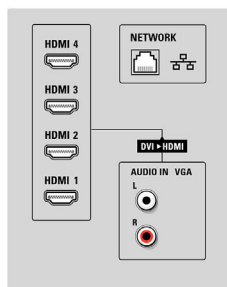

Характеристики

Подсветка Ambilight

- Возможности режима Ambilight: Ambilight Spectra 2, Режим приглушенного света
- Система подсветки Ambilight: Светодиоды с широкой цветовой гаммой
- Функция затемнения: Вручную и со световым датчиком

Изображение/дисплей

- Формат изображения: Широкий экран
- Размер экрана по диагонали (в дюймах): 47 (дюймы)
- Размер экрана по диагонали (метрич.): 119 см

- Цвет корпуса: Передняя панель из матового алюминия
- Разрешение панели: 1920 x 1080p
- Яркость: 500 кд/м²
- Улучшение изображения: Технология Perfect Pixel HD Engine, Perfect Natural Motion, Идеальная контрастность, Perfect Colors, Режим 3/2 – 2/2 Motion Pull Down, 3D гребенчатый фильтр, Функция Active Control + световой датчик, Исправление "зубчатых линий", Прогрессивное сканирование, Обработка 1080p 24/25/30 Гц, Обработка 1080p 50/60 Гц, 200Hz Clear LCD*, Сканирующая подсветка

- Тип экрана дисплея: ЖКД с активной матрицей Full HD W-UXGA
- Динамическая контрастность экрана: 80 000:1
- Время отклика (типич.): 1 (соотв. BEW) мс
- Угол просмотра: 176° (Г) / 176° (В)
- Улучшение экрана: Антибликовое покрытие экрана
- Обработка цвета: 2250 триллионов цветов 17 бит RGB

Поддерживаемое разрешение дисплея

- Компьютерные форматы: 640 x 480, 60 Гц, 800 x 600, 60 Гц, 1024 x 768, 60 Гц, 1280 x 768, 60 Гц, 1360

Rear connectors

Side