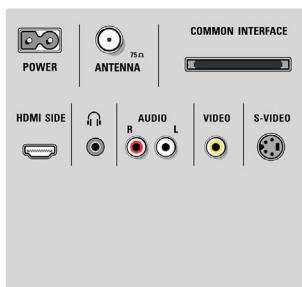

Характеристики

Подсветка Ambilight

- Возможности режима Ambilight: Ambilight Spectra 2, Режим приглушенного света
- Система подсветки Ambilight: Светодиоды с широкой цветовой гаммой
- Функция затемнения: Вручную и со световым датчиком

Изображение/дисплей

- Формат изображения: Широкий экран
- Размер экрана по диагонали (в дюймах): 47 (дюймы)
- Размер экрана по диагонали (метрич.): 119 см

- Цвет корпуса: Передняя панель из матового алюминия
- Разрешение панели: 1920 x 1080p
- Яркость: 500 кд/м²
- Улучшение изображения: Технология Perfect Pixel HD Engine, Perfect Natural Motion, Идеальная контрастность, Perfect Colors, Режим 3/2 – 2/2 Motion Pull Down, 3D гребенчатый фильтр, Функция Active Control + световой датчик, Исправление "зубчатых линий", Прогрессивное сканирование, Обработка 1080p 24/25/30 Гц, Обработка 1080p 50/60 Гц, 200Hz Clear LCD*, Сканирующая подсветка

- Тип экрана дисплея: ЖКД с активной матрицей Full HD W-UXGA
- Динамическая контрастность экрана: 80 000:1
- Время отклика (типич.): 1 (соотв. BEW) мс
- Угол просмотра: 176° (Г) / 176° (В)
- Улучшение экрана: Антибликовое покрытие экрана
- Обработка цвета: 2250 триллионов цветов 17 бит RGB

Поддерживаемое разрешение дисплея

- Компьютерные форматы: 640 x 480, 60 Гц, 800 x 600, 60 Гц, 1024 x 768, 60 Гц, 1280 x 768, 60 Гц, 1360

Rear connectors

Side