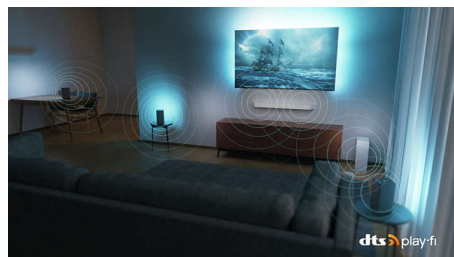

Kaunis disain

Kaunis disain pöörleva alusega. Ideaalne igas toas.

DTS Play-Fi

Saate suurepärase ja selge teleri heli otse korbist välja võttes. Kui soovite enam,

65PUS8888/12

võimaldab Philipsi juhtmevaba kodusüsteem koos DTS Play-Fi-ga luua mõne sekundiga ühenduse kodus olevate ühilduvate ribakõlarite ja juhtmevabade kõlaritega. Saate isegi luua kodukino ruumilise helisüsteemi, kasutades telerit keskkõlarina.