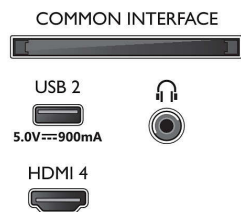

Side

Bottom

4K Ambilight teler

164 cm (65") Ambilight TV Pildiparandusmootor P5 - 120Hz, Toetab peamiseid HDR-vorminguid, Google TV™

Spetsifikatsioon

- Mälu maht (väikmälu): 16 GB*
- Mängupilv: Geforce Now