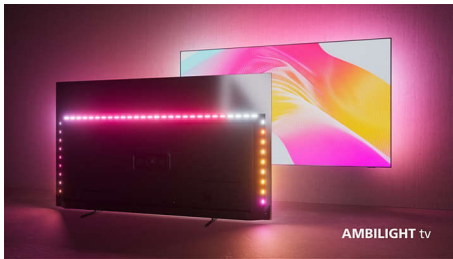

4K Ambilight teler

164 cm (65") Ambilight TV Pildiparandusmootor P5 - 120Hz, Toetab peamiseid HDR-vorminguid, Google TV™

Esiletõstetud tooted

Ambilightiga.

Ambilighi telerid on ainsad, millel on LED-lambid teleri taga, mis reageerivad teie vaadatavale, viies teid värvilisse valgusesse. See muudab kõike: teie teler tundub suurem ja teie tõmmatakse sügavamale teie lemmiksaatesse, filmidesse ja mängudesse.