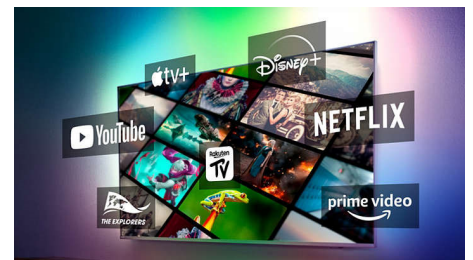

Google TV™

Mida te vaadata tahate? Google TV koondab filmid, saated ja palju muud teie rakendustest ja tellimustest ning korraldab need just teie jaoks. Saate soovitusi selle põhjal, mis teile meeldib, ja saate isegi oma telefonis Google TV rakendust kasutada oma jälgimisloendi kureerimiseks liikvel olles.

AMBILIGHT tv

Perfect Picture Engine

Dolby VISION-ATMOS

4K UltraHD

dts play-fi

AMD FreeSync Premium

Google TV

Ok Google