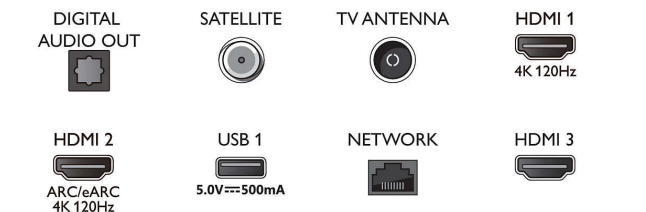

Pilt/Ekraan

- Ekraani diagonaalsuurus (tollides): 65 tolli
- Ekraani diagonaalsuurus (sentimeetrites): 164 cm
- Ekraan: 4K Ultra HD LED-teler
- Paneeli eraldusvõime: 3840 x 2160

- Loomulik värskendussagedus: 120 Hz
- Pildimootor: Pildiparandusmootor P5 Perfect
- Pildiparandus: Micro Dimming Pro, Laia värvigammaga 90% DCI/P3, HDR10+, Dolby Vision, CalMAN-i valmidusega, Perfect Natural Motion, HLG (Hybrid Log Gamma)

Side

Bottom

4K Ambilight teler

164 cm (65") Ambilight TV Pildiparandusmootor P5 - 120Hz, Toetab peamiseid HDR-vorminguid, Google TV™

Spetsifikatsioon

- Mälu maht (väikmälu): 16 GB*
- Mängupilv: Geforce Now