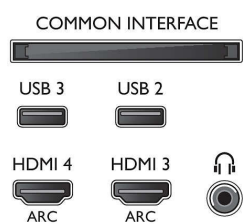

Характеристики

Подсветка Ambilight

- Возможности режима Ambilight: Ambilight+Hue, Игровой режим, Встроенный Ambilight+Hue, Подстраивается под цвет стены, Регулировка расстояния до стены, Режим Lounge, Ambilight для режима 3D
- Версия Ambilight: Трехсторонняя

Изображение/дисплей

- Формат изображения: 16:9
- Размер экрана по диагонали (в дюймах): 55 (дюймы)

- Размер экрана по диагонали (метрич.): 139 см
- Дисплей: 4K Ultra HD LED
- 3D: Пассивная технология 3D, Полноэкранный режим для двух игроков*, Преобразование 2D в 3D, Автораспознавание 3D
- Разрешение панели: 3840 x 2160
- Яркость: 400 кд/м²
- Процессор обработки изображения: Pixel Precise Ultra HD
- Улучшение изображения: Natural Motion, Технология Perfect Motion Rate 800 Гц, Технология Micro Dimming Pro, Разрешение

Ultra

Поддерживаемое разрешение дисплея

- Компьютерные входы для всех интерфейсов HDMI: при 60 Гц, до 4K Ultra HD 3840 x 2160
- Выходы для всех интерфейсов HDMI: при 24, 25, 30, 50, 60 Гц, до 4K Ultra HD 3840 x 2160p

Тюнер/прием/передача

- Цифровое ТВ: DVB-T/T2/C/S/S2

Connections

Side