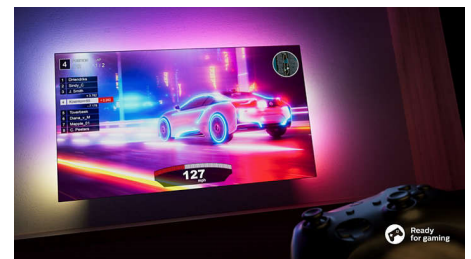

Готовность к игре

Ваш телевизор Philips прекрасно подходит для игр. При включении консоли он автоматически переключается в режим минимальной задержки для плавного игрового процесса и графических переходов. Он поддерживает HDMI 2.1 и VRR, а игровой режим Ambilight поможет создать захватывающую атмосферу.