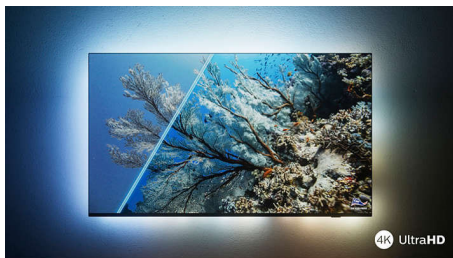

Яркое изображение HDR

Хотите смотреть фильмы и передачи в идеальном качестве? Ваш телевизор Philips 4K UHD совместим со всеми основными форматами HDR, которые обеспечивают непревзойденную четкость изображения. Оцените максимальную детализацию даже в светлых и темных участках кадра.