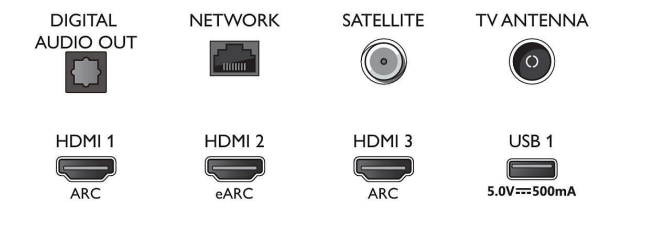

Тюнер/прием/передача

- Цифровое ТВ: DVB-T/T2/T2-HD/C/S/S2

Connections

Side

Bottom

4K UHD LED на базе ОС Android TV

3-сторонняя подсветка Ambilight Поддержка основных форматов HDR, Процессор P5 Perfect Picture, 146 см (58"), Android TV