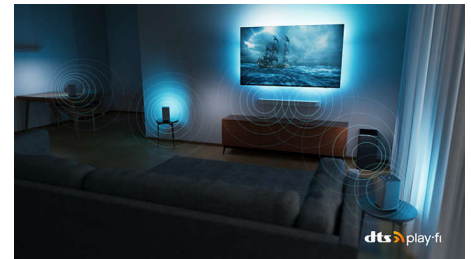

58PUS8507/60

Совместимо с DTS Play-Fi

Беспроводная домашняя аудиосистема Philips с DTS Play-Fi позволяет подключать совместимые саундбары и беспроводные АС буквально за несколько секунд. Слушайте, что происходит в фильме, даже когда уходите на кухню. Воспроизводите музыку на весь дом. Вы даже можете создать систему домашнего кинотеатра, используя телевизор Philips в качестве центрального динамика.