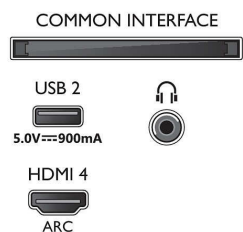

4K UHD LED на базе ОС Android TV

3-сторонняя подсветка Ambilight Поддержка основных форматов HDR, Процессор P5 Perfect Picture, 146 см (58"), Android TV

58PUS8507/60

Характеристики

Подсветка Ambilight

- Возможности режима Ambilight: Встроенный Ambilight+Hue, Музыка Ambilight, Игровой режим, Подстраивается под цвет стены, Режим Lounge, AmbiWakeUp, AmbiSleep, Беспроводная АС для дома Philips, Ambilight Auroга, Анимация запуска Ambilight
- Версия Ambilight: Трехсторонняя

Изображение/дисплей

- Размер экрана по диагонали (метрич.): 146 см

- Дисплей: 4K Ultra HD LED
- Разрешение панели: 3840 x 2160
- Базовая частота обновления: 60 Гц
- Процессор обработки изображения: Процессор P5 Perfect Picture
- Улучшение изображения: HDR10+, Dolby Vision, Технология Micro Dimming Pro, Режим Filmmaker, Natural Motion, Wide Color Gamut воспроизводит 90 % оттенков DCI-P3

Поддерживаемое разрешение

Дисплея

- Компьютерные входы для всех интерфейсов HDMI: Поддержка HDR, HDR10 / HLG, до 4K UHD 3840 x 2160 при 60 Гц, Поддержка HDR, HDR10+ / HLG
- Выходы для всех интерфейсов HDMI: до 4K UHD 3840 x 2160 при 60 Гц, HDR10/HLG (Hybrid Log Gamma), HDR10+/Dolby Vision

Тюнер/прием/передача

- Цифровое ТВ: DVB-T/T2/T2-HD/C/S/S2

Connections

Side