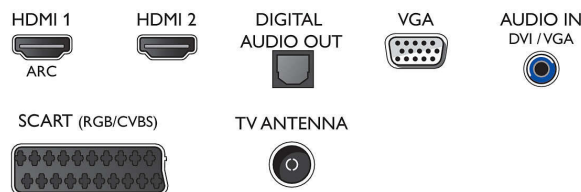

Размеры

- Ширина устройства: 560 миллиметра
- Высота устройства: 336 миллиметра
- Глубина устройства: 35 миллиметра
- Вес продукта: 3 кг
- Ширина с подставкой: 560 миллиметра

- Высота с подставкой: 344 миллиметра
- Глубина с подставкой: 112 миллиметра
- Вес изделия с подставкой: 3.2 кг
- Ширина коробки: 630 миллиметра
- Высота коробки: 415 миллиметра
- Глубина коробки: 100 миллиметра
- Вес, включая упаковку: 4.4 кг
- Совместимое настенное крепление: 75 x 75 мм
- Ширина подставки: 494.9 миллиметра

Connections

Side

Rear

Дата выпуска 2023-08-08

Версия: 12.4.8

EAN: 87 18863 01013 6

© 2023 Koninklijke Philips N.V.
Все права защищены.

Характеристики могут меняться без предварительного уведомления. Торговые марки являются собственностью Koninklijke Philips N.V. или соответствующих владельцев.