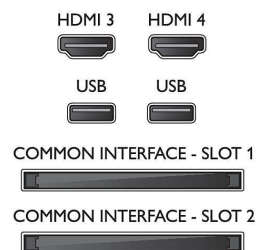

Характеристики

Подсветка Ambilight

- Возможности режима Ambilight: Встроенный Ambilight+Hue, Подстраивается под цвет стены, Игровой режим, Режим приглушенного света
- Версия Ambilight: Двусторонняя

Изображение/дисплей

- Формат изображения: 16:9
- Размер экрана по диагонали (в дюймах): 55 (дюймы)
- Размер экрана по диагонали (метрич.): 139 см
- Дисплей: 4K Ultra HD LED

- Разрешение панели: 3840 x 2160
- 3D: Пассивная технология 3D, Полноэкранный режим для двух игроков*, Преобразование 2D в 3D
- Яркость: 400 кд/м²
- Процессор обработки изображения: Pixel Precise Ultra HD
- Улучшение изображения: Perfect Natural Motion, Технология Micro Dimming Pro, 600 Гц Ultra PMR, Разрешение Ultra

Поддерживаемое разрешение дисплея

- Компьютерные входы для всех интерфейсов HDMI: до 4K Ultra HD 3840 x 2160, при 60 Гц
- Видеовходы для всех интерфейсов HDMI: до 4K Ultra HD 3840 x 2160p, при 24, 25, 30, 50, 60 Гц

Тюнер/прием/передача

- Цифровое ТВ: Поддержка Astra HD+, 2x DVB-T/T2/C/S/S2
- Воспроизведение видео: NTSC, PAL, SECAM
- Поддержка MPEG: MPEG2, MPEG4
- Телегид*: Электронный гид телепередач на 8 дней

Connections

Side