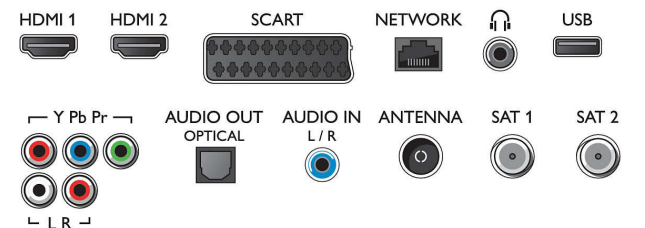

Характеристики

Подсветка Ambilight

- Возможности режима Ambilight: Встроенный Ambilight+Hue, Подстраивается под цвет стены, Игровой режим, Режим приглушенного света
- Версия Ambilight: Двусторонняя

Изображение/дисплей

- Формат изображения: 16:9
- Размер экрана по диагонали (в дюймах): 55 (дюймы)
- Размер экрана по диагонали (метрич.): 139 см
- Дисплей: 4K Ultra HD LED

- Разрешение панели: 3840 x 2160
- 3D: Пассивная технология 3D, Полноэкранный режим для двух игроков*, Преобразование 2D в 3D
- Яркость: 400 кд/м²
- Процессор обработки изображения: Pixel Precise Ultra HD
- Улучшение изображения: Perfect Natural Motion, Технология Micro Dimming Pro, 600 Гц Ultra PMR, Разрешение Ultra

Поддерживаемое разрешение дисплея

- Компьютерные входы для всех интерфейсов HDMI: до 4K Ultra HD 3840 x 2160, при 60 Гц
- Видеовходы для всех интерфейсов HDMI: до 4K Ultra HD 3840 x 2160p, при 24, 25, 30, 50, 60 Гц

Тюнер/прием/передача

- Цифровое ТВ: Поддержка Astra HD+, 2x DVB-T/T2/C/S/S2
- Воспроизведение видео: NTSC, PAL, SECAM
- Поддержка MPEG: MPEG2, MPEG4
- Телегид*: Электронный гид телепередач на 8 дней

Connections

Side

Rear