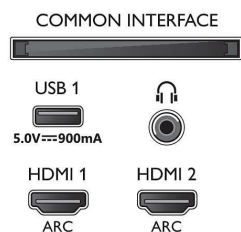

Specificații

Ambilight

- Funcții Ambilight: Ambilight + Hue integrat, Muzică Ambilight, Mod Joc, Adaptare la culoarea peretelui, Mod Lounge
- Versiune Ambilight: pe 3 laturi

Imagine/Ecran

- Raport lungime/lățime: 16:9
- Dimensiune diagonală ecran (metric): 126 cm
- Afișaj: LED 4K Ultra HD
- Rezoluție panou: 3840 x 2160

- Procesor de imagine: Procesor P5 Perfect Picture
- Îmbunătățiri ale imaginii: Ultra rezoluție, HDR10+, Dolby Vision, Micro Dimming Pro, 1700 PPI
- Dimensiune diagonală ecran (inch): 50 inchi

Rezoluție de afișare acceptată

- Intrări pentru computer pe toate dispozitivele HDMI: HDR acceptat, HDR10/HLG, până la 4K UHD 3840 x 2160 la 60 Hz
- Intrări video pe toate dispozitivele HDMI: până la 4K UHD 3840 x 2160 la 60 Hz, HDR acceptat,

HDR10/HLG (Hybrid Log Gamma), HDR10+/Dolby Vision

Tuner/Recepție/Transmisie

- TV digital: DVB-T/T2/T2-HD/C/S/S2
- Redare video: NTSC, PAL, SECAM
- Acceptă MPEG: MPEG2, MPEG4
- Ghid de programe TV*: Ghid electronic de programe (8 zile)
- Indicator putere semnal

Connections

Side