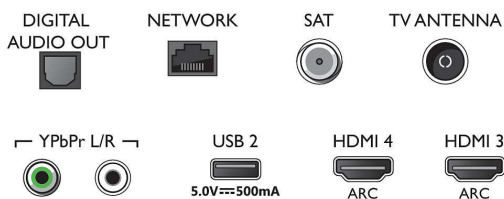

HDR10/HLG (Hybrid Log Gamma), HDR10+/Dolby Vision

Tuner/Recepție/Transmisie

- TV digital: DVB-T/T2/T2-HD/C/S/S2
- Redare video: NTSC, PAL, SECAM
- Acceptă MPEG: MPEG2, MPEG4
- Ghid de programe TV*: Ghid electronic de programe (8 zile)
- Indicator putere semnal

Connections

Side

Bottom

Specificații

- Teletext: Hipertext - 1000 pagini
- Accepță HEVC

Android TV

- OS: Android TV™ 9 (Pie)
- Aplicații preinstalate: Filme Google Play*, Muzică Google Play*, Căutare Google, YouTube
- Dimensiune memorie (Flash): 16 GB*