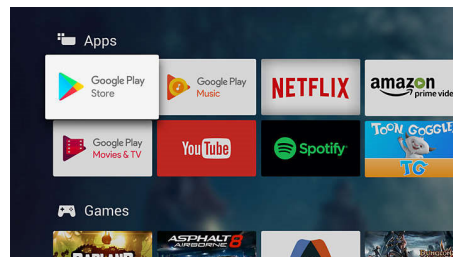

Контент на телевизоре

Благодаря магазину Google Play и галерее приложений Philips на телевизор можно загрузить обширную онлайн-коллекцию фильмов, телепередач, музыки, приложений и игр.

Характеристики

Подсветка Ambilight