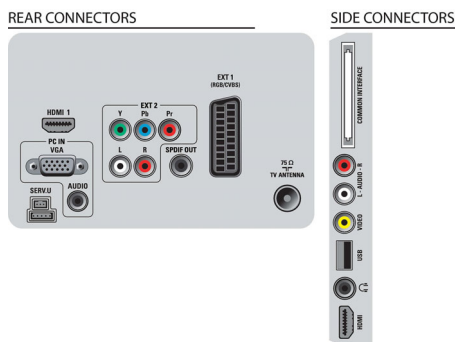

Specifikace

Obraz/displej

- Poměr stran: Širokouhrlá obrazovka
- Úhlopříčka obrazovky (palce): 26 palců
- Úhlopříčka obrazovky (metrická): 66 cm
- Barva skříňky: Dekorativní přední část v tmavě modrém odstínu a vysoce lesklá černá skříňka
- Displej: LED HD Ready
- Rozlišení panelu: 1366 x 768p
- Jas: 400 cd/m²

- Vylepšení obrazu: Technologie Crystal Clear, Technologie 3:2/2:2 motion pull down, Hřebenový filtr 3D, 3D MA deinterlacing (odstranění řádkového prokladu), Active Control, Zdokonalení barev, Zdokonalení barevných přechodů, Digital Noise Reduction, Zdokonalená funkce Dynamic contrast, zdokonalení přechodů jasu, Progressive scan, Nastavení ostrosti, Automatická korekce plet'ových odstínů,

- Zpracování 1080p 24/25/30 Hz, Zpracování 1080p 50/60 Hz, 5 ms, 50 Hz
- Dynamický kontrast obrazovky: 150 000:1
- Reakční doba (typická): 8 ms
- Úhel sledování: 178° (H) / 178° (V)
- Nejvyšší poměr svítivosti: 65 %
- Vylepšení obrazovky: Obrazovka s antireflexní vrstvou