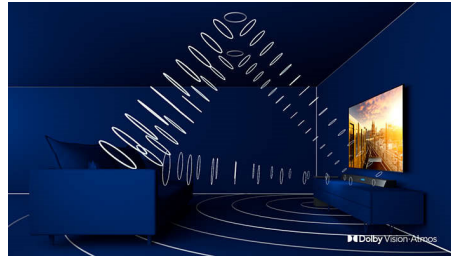

Dolby Vision y Dolby Atmos

Es compatible con los formatos de video y sonido premium de Dolby de HDR, lo que significa que el contenido se verá y oírá increíblemente real. Tanto si se trata de la última serie en streaming o de un disco Blu-ray, disfrutarás del contraste, el brillo y el color que reflejan las intenciones originales del director. Además, podrás disfrutar del sonido espacioso con claridad, detalle y profundidad.

Sonido nítido

Sonido nítido de altavoces de rango completo.

Graves potentes

Diálogos nítidos y claros. Graves potentes.

Pixel Precise Ultra HD

La belleza de un televisor 4K Ultra HD está en disfrutar de cada detalle. El motor Philips Pixel Precise Ultra HD convierte cualquier imagen de entrada en una impresionante resolución de pantalla UHD. Disfruta de imágenes en movimiento nítidas y con un contraste excepcional. Consigue negros más oscuros y blancos más claros, así como colores nítidos y tonos de piel naturales en todo momento y desde cualquier fuente.

Diseño sin bordes

Otra ingeniosa invención de Philips que te presenta un diseño de televisor sin bordes.

Ahora, puedes ver más imágenes en pantalla hasta el borde, sin sentir ese limitante marco negro alrededor del televisor. Una verdadera obra maestra que puedes disfrutar en tu propia habitación. Es un televisor hermoso y menos invasivo. Traspasa los límites del tiempo y, sin dudas, combina a la perfección con tu interior moderno.