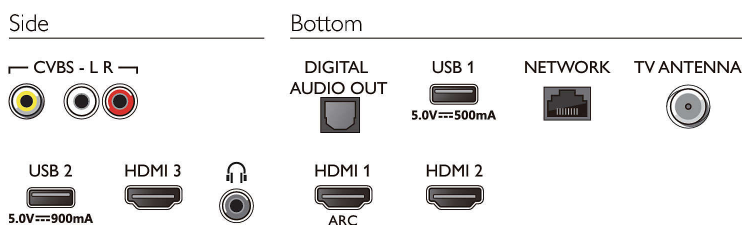

Potencia eléctrica

- Red eléctrica: 110 - 240 V CA, 50/60 Hz
- Temperatura ambiente: 5° C a 35° C
- Consumo de energía en modo de espera: $\leq 0,5W$
- Funciones de ahorro de energía: Temporizador de apagado automático, Silenciamiento de imagen

- (para radio), Modo ecológico
- Presencia de plomo: Si*

Accesorios

- Accesorios incluidos: Control remoto, 2 baterías AAA, Soporte para mesa, Cable de alimentación, Guía de inicio rápido, Folleto legal y de seguridad

Color y terminación

- Parte delantera del televisor: Plateado metálico

Dimensiones

- Ancho establecido: 1113 mm
- Altura establecida: 650.6 mm
- Profundidad establecida: 87.2 mm
- Peso del producto: 10,9 kg
- Ancho establecido (con soporte): 1113.0 mm
- Altura establecida (con soporte): 709.1 mm
- Profundidad establecida (con soporte): 262.7 mm
- Peso del producto (+ soporte): 11.1 kg
- Ancho de la caja: 1240.0 mm
- Altura de la caja: 800.0 mm
- Profundidad de la caja: 160.0 mm
- El peso incluye el embalaje: 16,1 kg
- Ancho del soporte: 952.4 mm
- Altura del soporte: 58.5 mm
- Profundidad del soporte: 262.7 mm
- Compatible con montaje en pared: 200 x 200 mm

Connections

Fecha de publicación
2023-08-08

Versión: 4.0.1

EAN: 87 18863 02163 7

© 2023 Koninklijke Philips N.V.
Todos los derechos reservados.

Las especificaciones quedan sujetas a modificaciones sin previo aviso. Las marcas comerciales son propiedad de Koninklijke Philips N.V. o sus respectivos titulares.

www.philips.com