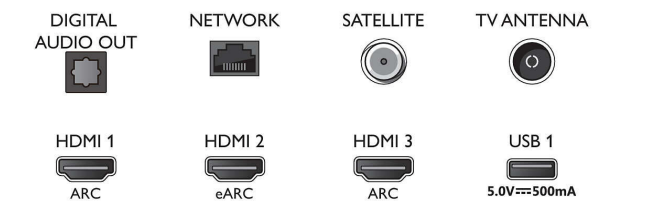

4K UHD LED на базе ОС Android TV

3-сторонняя подсветка Ambilight Поддержка основных форматов HDR, Процессор P5 Perfect Picture, 126 см (50") Android TV

50PUS8506/60

Характеристики

Подсветка Ambilight

- Возможности режима Ambilight: Встроенный Ambilight+Hue, Музыка Ambilight, Игровой режим, Подстраивается под цвет стены, Режим Lounge, AmbiWakeur, AmbiSleep, Беспроводная АС для дома Philips
- Версия Ambilight: Трехсторонняя

Изображение/дисплей

- Формат изображения: 16:9
- Размер экрана по диагонали (в дюймах): 50 (дюймы)

- Размер экрана по диагонали (метрич.): 126 см
- Дисплей: 4K Ultra HD LED
- Разрешение панели: 3840 x 2160
- Процессор обработки изображения: Процессор P5 Perfect Picture
- Улучшение изображения: Разрешение Ultra, Dolby Vision, HDR10+, Технология Micro Dimming Pro, Управление цветом ISF
- Размер экрана по диагонали (в дюймах): 50 дюймов

Поддерживаемое разрешение дисплея

- Компьютерные входы для всех интерфейсов

HDMI: Поддержка HDR, HDR10 / HLG, до 4K UHD 3840 x 2160 при 60 Гц, Поддержка HDR, HDR10+ / HLG

- Выводы для всех интерфейсов HDMI: до 4K UHD 3840 x 2160 при 60 Гц, Поддержка HDR, HDR10/HLG (Hybrid Log Gamma), HDR10+/Dolby Vision

Тюнер/прием/передача

- Цифровое ТВ: DVB-T/T2/T2-HD/C/S/S2
- Воспроизведение видео: PAL, SECAM
- Поддержка MPEG: MPEG2, MPEG4

Connections

Side

Bottom