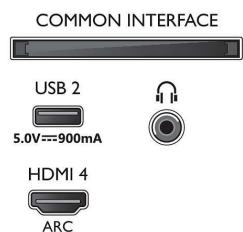

4K UHD LED на базе ОС Android TV

3-сторонняя подсветка Ambilight Поддержка основных форматов HDR, Процессор P5 Perfect Picture, 126 см (50") Android TV

50PUS8506/60

Характеристики

Подсветка Ambilight

- Возможности режима Ambilight: Встроенный Ambilight+Hue, Музыка Ambilight, Игровой режим, Подстраивается под цвет стены, Режим Lounge, AmbiWakeur, AmbiSleep, Беспроводная АС для дома Philips
- Версия Ambilight: Трехсторонняя

Изображение/дисплей

- Формат изображения: 16:9
- Размер экрана по диагонали (в дюймах): 50 (дюймы)

- Размер экрана по диагонали (метрич.): 126 см
- Дисплей: 4K Ultra HD LED
- Разрешение панели: 3840 x 2160
- Процессор обработки изображения: Процессор P5 Perfect Picture
- Улучшение изображения: Разрешение Ultra, Dolby Vision, HDR10+, Технология Micro Dimming Pro, Управление цветом ISF
- Размер экрана по диагонали (в дюймах): 50 дюймов

Поддерживаемое разрешение дисплея

- Компьютерные входы для всех интерфейсов

HDMI: Поддержка HDR, HDR10 / HLG, до 4K UHD 3840 x 2160 при 60 Гц, Поддержка HDR, HDR10+ / HLG

- Выводы для всех интерфейсов HDMI: до 4K UHD 3840 x 2160 при 60 Гц, Поддержка HDR, HDR10/HLG (Hybrid Log Gamma), HDR10+/Dolby Vision

Тюнер/прием/передача

- Цифровое ТВ: DVB-T/T2/T2-HD/C/S/S2
- Воспроизведение видео: PAL, SECAM
- Поддержка MPEG: MPEG2, MPEG4

Connections

Side