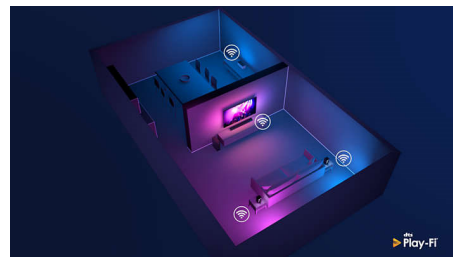

Совместимо с DTS Play-Fi

С DTS Play-Fi на телевизоре Philips вы можете подключаться к совместимым АС в любой комнате. На кухне стоит беспроводная аудиосистема? Продолжайте слушать диалоги фильма, пока готовите перекус, и не пропускайте важные моменты спортивной трансляции, наливая друзьям напитки.