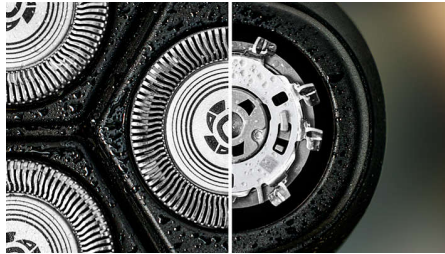

En tan solo una hora, la duradera batería de iones de litio se carga por completo para unos 20 afeitados. ¿Tienes prisa? Una carga rápida de 5 minutos y tendrás suficiente energía para un afeitado.

Sistema de afeitado anticorrosión