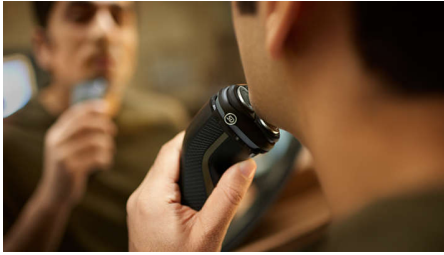

Fácil de usar

- 60 minutos de afeitado sin cable después de una carga de 1 hora
- Cortapatillas desplegable para bigote y patillas
- Se abre con un toque para una limpieza sencilla
- Mango antideslizante para un afeitado seguro
- Indicador de batería de 3 niveles para saber cuándo es el momento de cargar
- Carga práctica

Afeitado apurado

- Las cuchillas PowerCut se han diseñado para un afeitado apurado en todo momento

Tecnología de protección de la piel

- Los cabezales pivotantes y flexibles 5D se adaptan a todos los ángulos y curvas
- Afeitado en seco y húmedo en el lavabo o en la ducha
- El sistema de afeitado anticorrosión respeta la piel

Sostenible

- Diseñado para cuidar de ti y del planeta

Destacados

Cabezales pivotantes y flexibles 5D

Al flexionarse y pivotar en cinco direcciones, el cabezal sigue cada curva de la cara cortando justo por encima del nivel de la piel para un afeitado limpio y cómodo incluso en pieles sensibles.

Se abre con un toque

El cabezal de afeitado se abre con solo tocar un botón para poder enjuagarlo bajo el grifo.

Sujeción de goma

Jamás se te escurrirá. El mango ergonómico garantiza un ajuste seguro y cómodo, incluso cuando está húmedo.