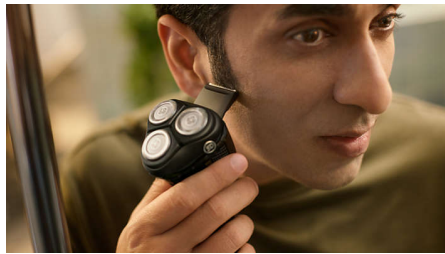

Recortador desplegable

Perfecciona y define el bigote y las patillas para completar tu look con el cortapatillas desplegable.