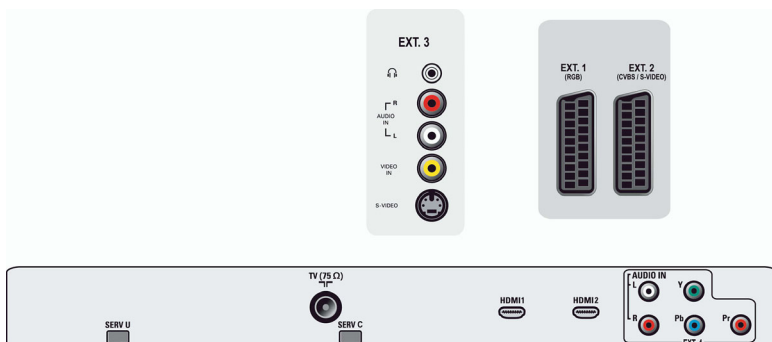

Характеристики

Изображение/дисплей

1. Формат изображения: Широкий экран, 16:9
   - Размер экрана по диагонали (в дюймах): 42 (дюймы)
   - Размер экрана по диагонали (метрич.): 107 см
   - Цвет корпуса: Двухцветный - серебристый и лаковый черный
   - Разрешение панели: 1366 x 768p
   - Яркость: 500 кд/м²
2. Улучшение изображения: Pixel Plus HD, Улучшение яркостных переходов, Улучшение цветовых переходов, Динамическое повышение контрастности, Повышение контрастности, Режим 3/2 – 2/2 Motion Pull Down, 3D гребенчатый фильтр, Активное управление, Цифровое шумоподавление, Исправление "зубчатых линий", Прогрессивное сканирование
3. Тип экрана дисплея: TFT ЖК-дисплей WXGA с активной матрицей
   - Динамическая контрастность экрана: 5000:1
   - Время отклика (типич.): 5 мс
   - Угол просмотра (по горизонтали): 178 градусов
   - Угол просмотра (по вертикали): 178 градусов
   - Улучшение экрана: Антибликовое покрытие экрана