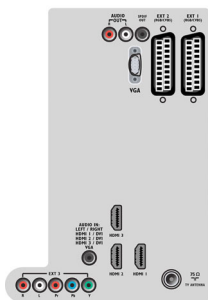

Характеристики

Изображение/дисплей

- Формат изображения: Широкий экран
- Размер экрана по диагонали (в дюймах): 32 (дюймы)
- Размер экрана по диагонали (метрич.): 81 см
- Цвет корпуса: Передняя панель черного цвета с глянцевой черной отделкой
- Разрешение панели: 1920 x 1080p
- Яркость: 500 кд/м²

- Улучшение изображения: Pixel Precise HD, Perfect Natural Motion, Режим 3/2 – 2/2 Motion Pull Down, 3D гребенчатый фильтр, Функция Active Control + световой датчик, Цифровое шумоподавление, Динамическое повышение контрастности, Улучшение яркостных переходов, Прогрессивное сканирование, Подавление шума 2D/3D, 100Hz LCD
- Тип экрана дисплея: ЖКД с активной матрицей

- Full HD W-UXGA
- Динамическая контрастность экрана: 80000:1
- Время отклика (типич.): 3 мс
- Угол просмотра: 176° (Г) / 176° (В)
- Улучшение экрана: Антибликовое покрытие экрана
- Обработка цвета: 4 триллиона цветов (14-битовый RGB)

Rear connectors