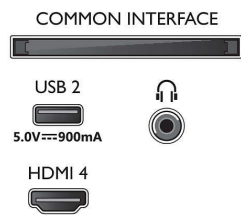

55PUS8888/12

Especificaciones

Ambilight

- Funciones Ambilight: Adaptable al color de la pared, Modo Lounge light, Modo de juego, Música y Ambilight, AmbiWakeup, AmbiSleep, compatible con los altavoces domésticos inalámbricos Philips, Animación de inicio de Ambilight
- Versión Ambilight: 3 lados

Imagen/Pantalla

- Tamaño diagonal de pantalla (pulgadas): 55 pulgada
- Tamaño diagonal de pantalla (métrico): 139 cm
- Pantalla: LED 4K Ultra HD
- Resolución de pantalla: 3840 x 2160

- Frecuencia de actualización nativa: 120 Hz
- Motor de imagen: P5 Perfect Picture Engine
- Mejora de la imagen: Micro Dimming Pro, Amplia gama de colores mejorada en un 90 % DCI/P3, HDR10+, Dolby Vision, CalMAN Ready, Perfect Natural Motion, HLG (Hybrid Log Gamma)

Resolución de entrada de la pantalla

- Resolución-Frecuencia de actualización: 576p-50 Hz, 640 x 480-60 Hz, 720p-50 Hz, 60 Hz, 1920 x 1080p-24 Hz, 25 Hz, 30 Hz, 50 Hz, 60 Hz, 100 Hz, 120 Hz., 2560 x 1440-60 Hz, 120 Hz, 3840 x 2160p-24 Hz, 25 Hz, 30 Hz,

50 Hz, 60 Hz, 100 Hz, 120 Hz.

Sintonizador/recepción/transmisión

- Televisión digital: TDT/T2/T2-HD/C/S/S2
- Reproducción de vídeo: PAL, SECAM
- Guía de programación de televisión*: Guía electrónica de programación de 8 días
- Indicación de la fuerza de la señal
- Teletexto: Hipertexto de 1000 páginas
- Compatibilidad HEVC

Android TV

- Sistema operativo: Google TV™

Connections

Side