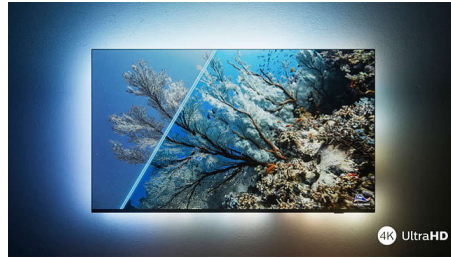

### Imagen ultranítida

Veas lo que veas, este televisor Ambilight 4K UHD produce una imagen brillante y ultranítida con colores vivos. Además, admite los principales formatos HDR, por lo que podrás ver más detalle, incluso en las zonas oscuras y luminosas, al transmitir contenido HDR.