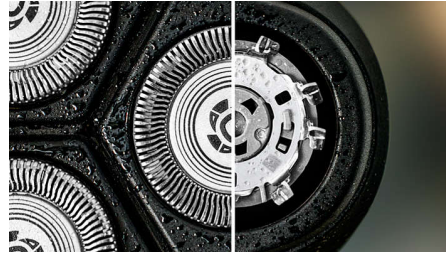

Sistema de afeitado anticorrosión

Nuestras cuchillas están fabricadas en acero hipoalergénico de grado quirúrgico para resistir la corrosión, evitar las impurezas y proteger la piel.