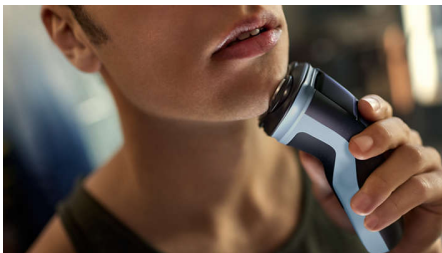

## Cuchillas PowerCut

Las 27 cuchillas autoafilables cortan el vello de forma uniforme por encima del nivel de la piel para lograr un acabado suave y uniforme en todo momento. Nuestras cuchillas autoafilables permanecen como nuevas durante 2 años.

## Cabezales flexibles 4D

Los cabezales flotantes se flexionan en cuatro direcciones para mantener un contacto uniforme con la piel y protegerla de cortes y rasguños.