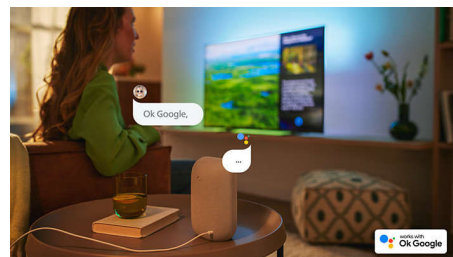

Comandă vocală AI

Îți poți utiliza vocea pentru a controla Philips Android TV prin orice boxă care dispune de Asistentul Google sau printr-o aplicație de control de la distanță Android TV. Vrei să găsești aplicații, să faci streaming de conținut sau să joci jocuri? Doar cere.

Televizor Philips 4K UHD

Imagine HDR clară. Televizor Philips 4K UHD.

Design subțire și atractiv

Design subțire și atractiv