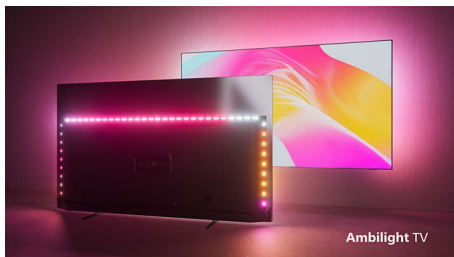

PHILIPS

Android TV LED 4K UHD

Televizor cu Ambilight pe 3 laturi Principalele formate HDR acceptate, Dolby Vision și Dolby Atmos, Android TV de 177 cm (70")

Repere

70PUS8007/12

Philips Ambilight

Cu Philips Ambilight, experiența extraordinară de vizionare la un televizor Philips devine și mai impresionantă! LED-urile de pe marginile televizorului luminează și își schimbă culoarea în perfectă sincronizare cu culorile acțiunii de pe ecran – sau cu muzica. Lumina este atât de caldă și de captivantă, încât te vei întreba cum te-ai putut vreodată uita la televizor fără ea.