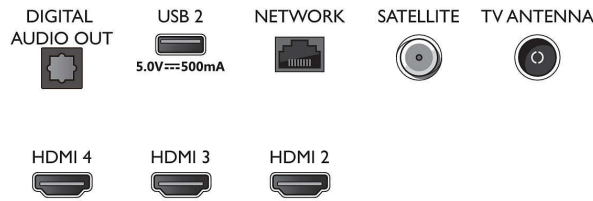

- Procesor de imagine: Pixel Precise Ultra HD
- Îmbunătățiri ale imaginii: Dolby Vision, HLG (Hybrid Log Gamma), Compatibil HDR10+
- Dimensiune diagonală ecran (inch): 70 inchi

Rezoluție introducere text pe afișaj

Connections

Side

Bottom

Android TV LED 4K UHD

Televizor cu Ambilight pe 3 laturi Principalele formate HDR acceptate, Dolby Vision și Dolby Atmos, Android TV de 177 cm (70")

Specificații

- iplayer, Disney+, Netflix, YouTube
- Dimensiune memorie (Flash): 16 GB*
- Gaming cloud: Stadia