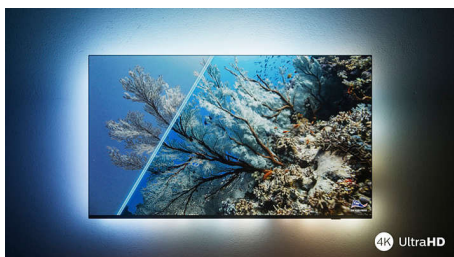

Televizor LED 4K UHD

Pe televizorul LED 4K UHD Philips vei adora tot ceea ce urmărești. Procesorul Philips Pixel Precise Ultra HD optimizează calitatea imaginii pentru a oferi imagini clare, culori bogate și mișcare fluidă. Obții cea mai bună experiență de vizionare de fiecare dată.