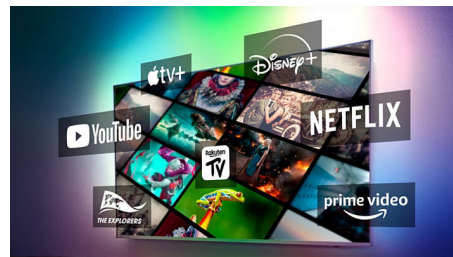

Android TV

Philips Android TV îți oferă conținutul dorit, atunci când dorești. Poți personaliza ecranul principal pentru a afișa aplicațiile preferate, permițându-ți să începi ușor streamingul filmelor și al seriilor favorite. Sau poți relua de unde ai rămas.