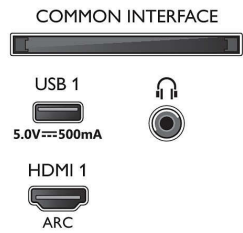

Android TV LED 4K UHD

Televizor cu Ambilight pe 3 laturi Principalele formate HDR acceptate, Dolby Vision și Dolby Atmos, Android TV de 177 cm (70")

Specificații

Ambilight

- Funcții Ambilight: Ambilight integrat, Mod Joc, Mod Lounge, Adaptare la culoarea peretelui
- Versiune Ambilight: pe 3 laturi

Imagine/Ecran

- Raport lungime/lățime: 16:9
- Dimensiune diagonală ecran (metric): 177 cm
- Afișaj: LED 4K Ultra HD
- Rezoluție panou: 3840 x 2160
- Rată de reimprospătare nativă: 60 Hz

- Procesor de imagine: Pixel Precise Ultra HD
- Îmbunătățiri ale imaginii: Dolby Vision, HLG (Hybrid Log Gamma), Compatibil HDR10+
- Dimensiune diagonală ecran (inch): 70 inchi

Rezoluție introducere text pe afișaj

- Rezoluție-Rată de reimprospătare: 576p-50 Hz, 640 x 480-60 Hz, 720p-50 Hz, 60 Hz, 2560 x 1440-60 Hz, 1920 x 1080p-24 Hz, 25 Hz, 30 Hz, 3840 x 2160p-24 Hz, 25 Hz, 30 Hz, 50 Hz, 60 Hz

70PUS8007/12

Tuner/Recepție/Transmisie

- TV digital: DVB-T/T2/T2-HD/C/S/S2
- Ghid de programe TV*: Ghid electronic de programe (8 zile)
- Indicator putere semnal
- Teletext: Hipertext - 1000 pagini
- Acceptă HEVC

Android TV

- OS: Android TV™ 11 (R)
- Aplicații preinstalate: Amazon Prime Video, BBC

Connections

Side