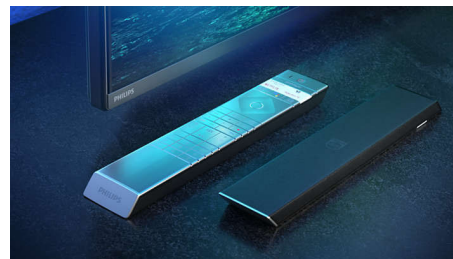

Высококачественные материалы

Этот телевизор изготовлен из материалов премиум-класса. Полированные металлические ножки прекрасно сочетаются с рамкой из шлифованного металла. А мягкий и элегантный пульт ДУ с кожаной отделкой удобно держать в руках.