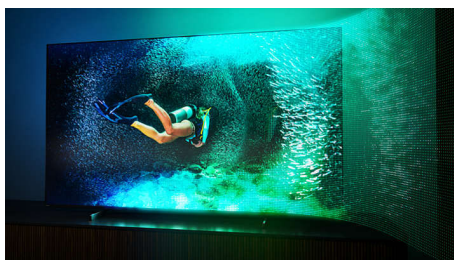

Телевизор MiniLED

Ваш телевизор Philips MiniLED поддерживает все основные форматы HDR и предлагает впечатляющее качество изображения на большом экране — с глубокими оттенками черного и

реалистичной цветопередачей. Более тысячи зон интеллектуальной подсветки меняют яркость независимо от друг от друга для достижения максимальной контрастности и натуральной глубины цвета.