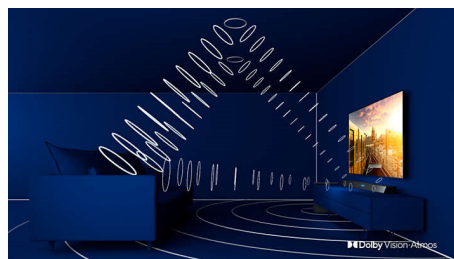

Dolby Vision + Dolby Atmos

Поддержка форматов Dolby для звука и видео премиум-класса означает, что HDR-материалы будут выглядеть и звучать максимально реалистично. Материалы предстанут перед вами согласно задумке режиссера, и вы сможете оценить объемное, чистое и глубокое звучание.

75PML9506/12