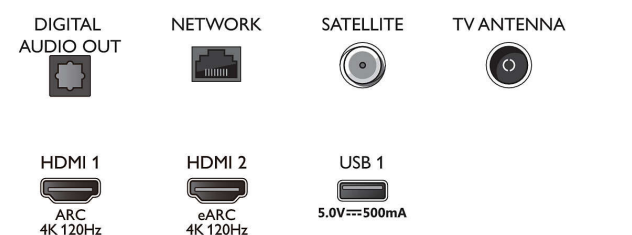

Поддерживаемое разрешение дисплея

- Компьютерные входы для HDMI1/2: Поддержка HDMI2.1., Поддержка HDR, HDR10+ / HLG
- Компьютерные входы для HDMI3/4: Поддержка HDMI2.0.
- Видеовходы для HDMI1/2: Поддержка HDMI2.1, Поддержка HDR, HDR10+ / HLG
- Видеовходы для HDMI3/4: Поддержка HDMI2.0.

Тюнер/прием/передача

- Цифровое ТВ: DVB-T/T2/T2-HD/C/S/S2
- Воспроизведение видео: PAL, SECAM

Connections

Side

Bottom

4K UHD MiniLED на базе Android TV

Процессор P5 AI Perfect Picture Звучание Dolby Atmos, 4-сторонняя подсветка Ambilight, 189 см (75")
Android TV