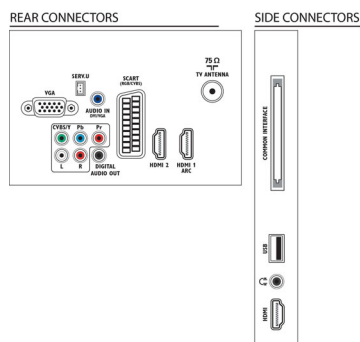

Alimentare

- Sursă de alimentare rețea: 220-240 V, 50 Hz
- Temperatură ambient: între 5 °C și 35 °C
- Consum în standby: $\leq 0,3\text{ W}$
- Clasă de etichetare energetică: A
- Etichetă energetică UE: 59 W
- Funcții economisire energie: Mod Eco, Dezactivare imagine (pentru radio)
- Consum anual de energie: 87 kWh

Accesorii

- Accesorii incluse: Cablu de alimentare, Telecomandă, 2 baterii AAA, Suport pentru masă, Ghid de inițiere rapidă, Broșură cu date juridice și pentru siguranță, Certificat de garanție

Dimensiuni

- Lățime aparat: 978,2 mm
- Înălțime aparat: 594,1 mm
- Adâncime aparat: 58,0 mm
- Greutate produs: 13,2 kg
- Lățime aparat (cu suport): 978,2 mm
- Înălțime aparat (cu suport): 637,1 mm
- Adâncime aparat (cu suport): 230,9 mm
- Greutate produs (+ suport): 15,2 kg
- Lățime cutie: 1100 mm
- Înălțime cutie: 705 mm
- Adâncime cutie: 133 mm
- Suport mural compatibil: 400 x 400 mm
- Greutate cu ambalaj inclus: 17,5 kg

Data apariției 2023-10-18

Versiune: 4.0.5

EAN: 87 12581 65314 9

© 2023 Koninklijke Philips N.V.
Toate drepturile rezervate.

Specificațiile pot fi modificate fără preaviz. Mărcile comerciale sunt proprietatea Koninklijke Philips N.V. sau a deținătorilor lor legali.

www.philips.com

* Televizorul suportă recepția DVB de emisiuni 'Free to air'. Este posibil ca anumiți operatori DVB să nu fie suportați. O listă actualizată puteți găsi în secțiunea Întrebări frecvente pe site-ul de asistență Philips. Pentru unii operatori, se cere acces condiționat și abonament. Pentru informații suplimentare, contactați-vă operatorul.

* Consum de energie în kWh pe an, conform consumului televizorului pentru 4 ore de funcționare pe zi, timp de 365 zile. Consumul real de energie variază în funcție de modul în care este utilizat televizorul.