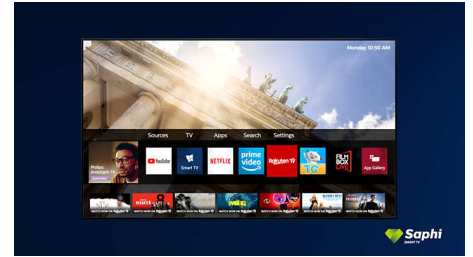

SAPHI

SAPHI — быстрая, интуитивная операционная система, благодаря которой просмотр телевизоров Philips Smart TV превращается в удовольствие. Оцените отличное качество изображения и простое меню на основе значков, которое можно вызвать одним нажатием. Управляйте телевизором с легкостью и быстро переходите к популярным приложениям Philips Smart TV, включая YouTube, Netflix и т. д.