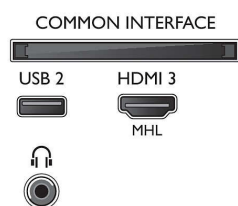

Характеристики

Изображение/дисплей

- Формат изображения: 16:9
- Размер экрана по диагонали (в дюймах): 50 (дюймы)
- Размер экрана по диагонали (метрич.): 126 см
- Дисплей: 4K Ultra HD LED
- Разрешение панели: 3840 x 2160
- Улучшение изображения: Технология Micro Dimming, Pixel Precise Ultra HD, Разрешение Ultra, 900 PPI
- Размер экрана по диагонали (в дюймах): 50 дюймов

Поддерживаемое разрешение дисплея

- Выходы для интерфейса HDMI1: до 4K UHD 3840 x 2160 при 30 Гц
- Компьютерные входы для HDMI1: до 4K UHD 3840 x 2160 при 30 Гц
- Компьютерные входы для HDMI2/3: до 4K UHD 3840 x 2160 при 60 Гц
- Выходы для интерфейса HDMI2/3: до 4K UHD 3840 x 2160 при 60 Гц

Тюнер/прием/передача

- Цифровое ТВ: DVB-T/T2/T2-HD/C/S/S2
- Воспроизведение видео: NTSC, PAL, SECAM

- Поддержка MPEG: MPEG2, MPEG4
- Телегид*: Электронный гид телепередач на 8 дней
- Индикатор уровня сигнала
- Телетекст: 1000-страничный гипертекст
- Поддержка HEVC

Функции Smart TV

- Взаимодействие с пользователем: Клиент MultiRoom, SimplyShare, Сертификация Wi-Fi Miracast*
- Интерактивное телевидение: HbbTV
- Программирование: Приостановка просмотра телепередачи, Запись на USB*

Connections

Side