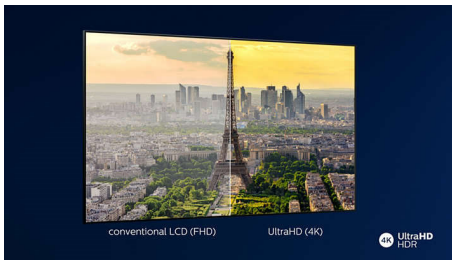

Особенности

Тонкая рамка

Тонкая рамка и подставка.

Эргономичная подставка

Новая эргономичная подставка в отличие от традиционных позволяет усилить впечатления от просмотра благодаря свободному пространству под телевизором. Смелое и надежное решение!

4K Ultra HD

Телевизор Ultra HD в 4 раза превосходит обычные телевизоры с разрешением Full HD благодаря 8 миллионам пикселей и уникальной технологии Ultra Resolution. Наслаждайтесь более четким, глубоким и контрастным изображением с высокой детализацией и плавной, естественной передачей динамических сцен.

Pixel Precise Ultra HD

Телевизоры 4K Ultra HD совершенны в каждой детали. Процессор Philips Pixel Precise Ultra HD преобразовывает любое исходное изображение в картинку с разрешением UHD, чтобы вы могли наслаждаться высокой четкостью и плавностью динамических сцен и превосходной контрастностью изображения. Более глубокие оттенки

черного и яркие оттенки белого, насыщенные цвета и естественная цветопередача — в любое время и с любого источника.