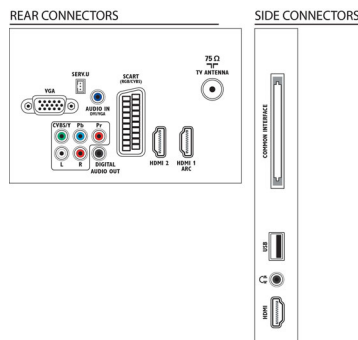

Potência

- Alimentação elétrica: 220-240 V; 50 Hz
- Temperatura ambiente: De 5 °C a 35 °C
- Consumo de energia em modo de espera: < 0,3 W
- Classe energética: A
- Potência com Rótulo energético da UE: 37 W
- Funcionalidades de poupança de energia: Modo Eco, Supressão de imagem (para rádio)
- Consumo de energia anual: 55 kWh

Acessórios

- Acessórios incluídos: Cabo de alimentação, Telecomando, 2 x pilhas AAA, Suporte para mesa, Manual de início rápido, Folheto de informação legal e segurança, Folheto de garantia

Dimensões

- Largura do conjunto: 745,2 mm
- Altura do conjunto: 462,7 mm
- Profundidade do conjunto: 58 mm
- Peso do produto: 7,7 kg
- Largura do conjunto (com suporte): 745,2 mm
- Altura do conjunto (com suporte): 505,7 mm
- Profundidade do conjunto (com suporte): 188,9 mm
- Peso do produto (+suporte): 9,05 kg
- Largura da caixa: 809 mm
- Altura da caixa: 580 mm
- Profundidade da caixa: 128 mm
- Suporte de parede compatível: 200 x 100 mm
- Peso incl. embalagem: 11 kg

Data de publicação
2023-08-08

Versão: 4.0.5

EAN: 87 12581 65311 8

© 2023 Koninklijke Philips N.V.
Todos os direitos reservados.

Todas as especificações estão sujeitas a alterações sem aviso prévio. As marcas comerciais são propriedade de Koninklijke Philips N.V. ou dos respectivos detentores.

www.philips.com

* O televisor suporta a recepção DVB para transmissões em canal aberto. Operadores de DVB específicos podem não ser suportados. Pode encontrar uma lista atualizada na secção de FAQ do Web site de suporte da Philips. Para alguns operadores são necessários um acesso condicionado e uma subscrição. Contacte o seu operador para mais informações.

* Consumo de energia em kWh por ano, com base no consumo de energia do televisor a funcionar 4 horas por dia durante 365 dias. O consumo de energia efectivo dependerá da forma como o televisor é utilizado.