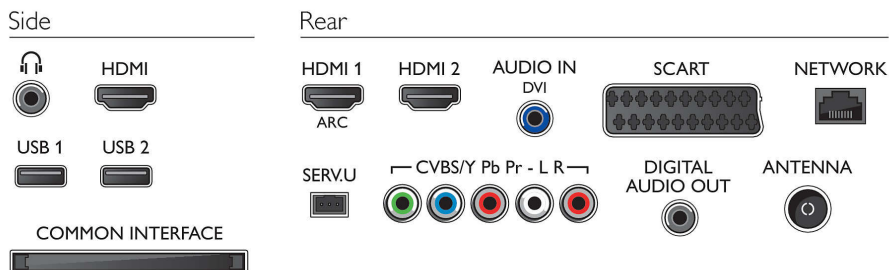

Drift

- Strømnett: Vekselstrøm 220–240 V 50/60 Hz
- Omgivelsestemperatur: 5 til 35 °C
- Effektforbruk i standby: $\leq 0,3\text{ W}$
- Energimerkeklasse: A
- EUs energimerke for strøm: 38 W
- Strømsparingsfunksjoner: Timer for automatisk avslåing, Øko-modus, Slå av bilde (for radio)
- Effektforbruk når apparatet er slått av: $\leq 0,3$
- Årlig energiforbruk: 55 kWh

Tilbehør

- Vedlagt tilbehør: Nettledning, Fjernkontroll, 2 x AAA-batterier, Hurtigstartveiledning, Brosjyre om

regelverk og sikkerhet, Garantibevis, Bordstativ

Mål

- Bredde, apparat: 738 millimeter
- Høyde, apparat: 450,8 millimeter
- Dybde, apparat: 35,5 millimeter
- Produktvekt: 7,1 kg
- Bredde, apparat (med stativ): 738 millimeter
- Høyde, apparat (med stativ): 501 millimeter
- Dybde, apparat (med stativ): 185 millimeter
- Produktvekt (+stativ): 8,5 kg
- Eskebredde: 800 millimeter
- Eskehøyde: 530 millimeter
- Eskedybde: 133 millimeter
- Kompatibel veggmontering: justerbar 200 x 100 mm
- Vekt, inkl. emballasje: 10,4 kg

Utgivelsesdato
2023-10-08

Versjon: 4.0.7

EAN: 87 12581 67149 5

© 2023 Koninklijke Philips N.V.
Alle rettigheter forbeholdt.

Spesifikasjonene kan endres uten varsel. Varemerker tilhører Koninklijke Philips N.V. eller deres respektive eiere.

www.philips.com

* MyRemote-appen og de relaterte funksjonene varierer etter TV-modell og land, i tillegg til etter smartenhetsmodell og operativsystem. Hvis du vil ha flere detaljer, kan du besøke: www.philips.com/TV.

* Kompatibiliteten avhenger av WiFi MiraCast-sertifisering for Android 4.2 eller senere. Hvis du vil ha flere detaljer, kan du se i dokumentasjonen for enheten.

* For Smart-TV-apper kan du besøke www.philips.com/TV for å finne ut hvilke tjenester som tilbys i landet ditt.

* USB-opptak bare for digitale kanaler, opptak kan være begrenset av kopibeskyttelse for kringkasting (CI+). Det kan også forekomme nasjonale restriksjoner og begrenset kanalutvalg.

* Philips TV-kamera (PTA317) selges separat.

* TVen støtter DVB-mottak av gratiskanaler. Enkelte DVB-operatører støttes kanskje ikke. Du finner en oppdatert liste under Vanlige spørsmål (FAQ) på Philips' webområde for kundestøtte. Enkelte operatører krever betaling for tilgang samt abonnement. Kontakt din operatør for mer informasjon.

* Energiforbruk i kWh per år basert på strømforbruket til TVen for fire timer per dag i 365 dager. Det faktiske strømforbruket avhenger av hvordan TVen brukes.

* EPG og faktisk synlighet (opptil 8 dager) avhenger av land og leverandør.