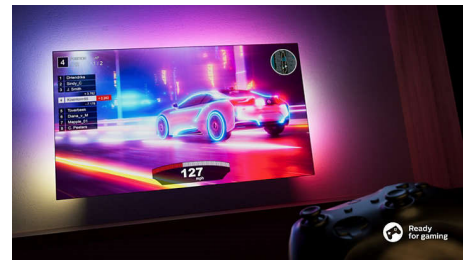

65PUS8118/12

que el micro integrado pueda recoger tu voz con claridad. También puedes controlar el televisor mediante altavoces inteligentes de Google.

Embalaje responsable.

La pantalla prácticamente sin bisel de este televisor Ambilight se adapta a casi cualquier interior, y el delgado soporte en gris oscuro tiene la altura perfecta para acomodar una barra de sonido. Nuestro embalaje utiliza cartón reciclado con certificación FSC y nuestros materiales impresos utilizan papel reciclado.

Excelente para juegos.

La conectividad HDMI 2.1 te permite sacar el máximo partido a tu consola, con partidas y gráficos fluidos. Admite VRR, y el ajuste de bajo tiempo de latencia se activa automáticamente al encender la consola. El modo de juego de Ambilight intensifica la emoción de cada partida.