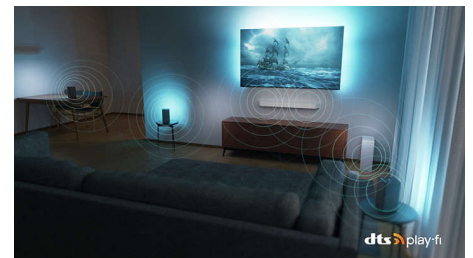

DTS Play-Fi

Med Philips Wireless Home System med DTS Play-Fi kan du på få sekunder oprette forbindelse til kompatible soundbars og trådløse højttalere i dit hjem. Lyt til film i køkkenet. Afspil musik overalt. Du kan endda lave et hjemmebiografsystem med surroundsound ved hjælp af dit Ambilight TV som en central højttaler.