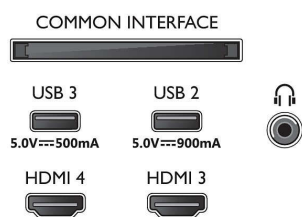

Specifikationer

Ambilight

- Ambilight-funktioner: Tilpasning til vægfarve, Lounge-tilstand, Spil-tilstand, Ambilight-musik, AmbiWakeup, AmbiSleep, fungerer med Philips Wireless Home-højtalere, Ambilight-opstartsanimation
- Ambilight-version: næste generation 3-sidet

Billede/display

- Diagonal skærmstørrelse (tommer): 55 tommer
- Diagonal skærmstørrelse (metrisk): 139 cm

- Display: 4K Ultra HD OLED
- Panelopløsning: 3840 x 2160
- Oprindelig opdateringshastighed: 120 Hz
- Picture engine: P5 AI Perfect Picture Engine
- Billedforbedring: Perfect Natural Motion, Micro Dimming Perfect, Wide Colour-farveskala, 99 % DCI/P3, Dolby Vision, A.I. PQ-tilstand, CalMAN Ready, IMAX Enhanced-tilstand, HDR10+ Adaptive, Filmskabertilstand, HLG (Hybrid Log Gamma)

Indgangsløsning på skærm

- Opløsning - opdateringshastighed: 576p - 50 Hz, 640x480 - 60 Hz, 720p - 50 Hz, 60 Hz, 1920x1080p - 24 Hz, 30 Hz, 50 Hz, 60 Hz, 100 Hz, 120 Hz., 2560x1440 - 60 Hz, 120 Hz, 3840x2160p - 24 Hz, 30 Hz, 50 Hz, , 60Hz,100Hz,120Hz.

Tuner/modtagelse/transmission

- Digital TV: DVB-T/T2/T2-HD/C/S/S2
- TV-programoversigt*: 8 dages elektronisk programguide

Connections

Side