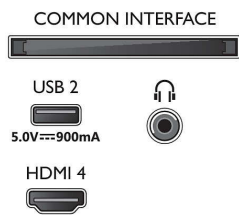

50PUS8818/12

Especificaciones

Ambilight

- Funciones Ambilight: Adaptable al color de la pared, Modo Lounge light, Modo de juego, Música y Ambilight, AmbiWakeup, AmbiSleep, compatible con los altavoces domésticos inalámbricos Philips, Animación de inicio de Ambilight
- Versión Ambilight: 3 lados

Imagen/Pantalla

- Tamaño diagonal de pantalla (pulgadas): 50 pulgada
- Tamaño diagonal de pantalla (métrico): 126 cm
- Pantalla: LED 4K Ultra HD
- Resolución de pantalla: 3840 x 2160

- Frecuencia de actualización nativa: 120 Hz
- Motor de imagen: P5 Perfect Picture Engine
- Mejora de la imagen: Micro Dimming Pro, Amplia gama de colores mejorada en un 90 % DCI/P3, HDR10+, Dolby Vision, CalMAN Ready, Perfect Natural Motion, HLG (Hybrid Log Gamma)

Resolución de entrada de la pantalla

- Resolución-Frecuencia de actualización: 576p-50 Hz, 640 x 480-60 Hz, 720p-50 Hz, 60 Hz, 1920 x 1080p-24 Hz, 25 Hz, 30 Hz, 50 Hz, 60 Hz, 100 Hz, 120 Hz., 2560 x 1440-60 Hz, 120 Hz, 3840 x 2160p-24 Hz, 25 Hz, 30 Hz,

50 Hz, 60 Hz, 100 Hz, 120 Hz.

Sintonizador/recepción/transmisión

- Televisión digital: TDT/T2/T2-HD/C/S/S2
- Reproducción de vídeo: PAL, SECAM
- Guía de programación de televisión*: Guía electrónica de programación de 8 días
- Indicación de la fuerza de la señal
- Teletexto: Hipertexto de 1000 páginas
- Compatibilidad HEVC

Android TV

- Sistema operativo: Google TV™

Connections

Side