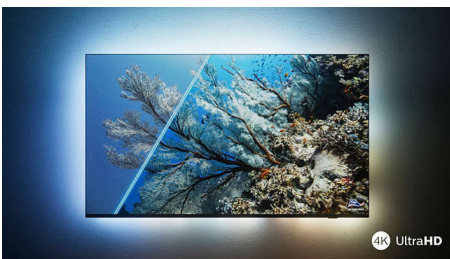

Imagen ultranítida

Veas lo que veas, este televisor Ambilight 4K UHD produce una imagen brillante y

ultranítida con colores vivos. Además, admite los principales formatos HDR, por lo que podrás ver más detalle, incluso en las zonas oscuras y luminosas, al transmitir contenido HDR.