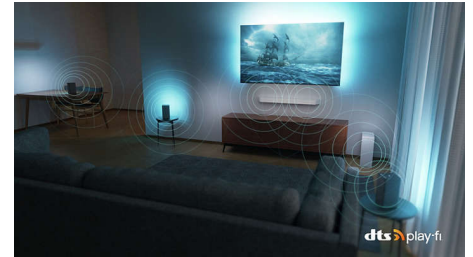

### Dolby Vision y Dolby Atmos

Gracias a la incorporación de Dolby Vision y Dolby Atmos, tus películas, programas y juegos se ven y suenan increíbles. Verás la imagen que el director quería que vieras: ¡se acabaron las escenas decepcionantes demasiado oscuras para distinguirlas! Escucha cada palabra con claridad y disfruta de los efectos de sonido como si realmente estuvieran ocurriendo a tu alrededor.

### DTS Play-Fi

Disfrutarás de un sonido fantástico y claro desde el primer momento. Si quieres más, el sistema doméstico inalámbrico de Philips con DTS Play-Fi te permite conectarte a barras de sonido y altavoces inalámbricos compatibles por toda la casa en cuestión de segundos. Incluso puedes crear un sistema de cine en casa con sonido envolvente con el televisor como altavoz central.