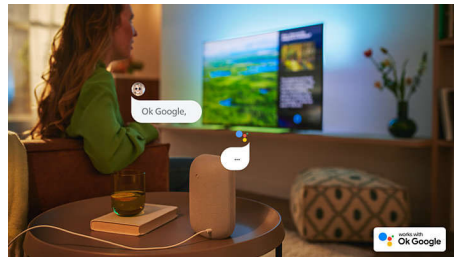

Knop til stemmestyring

Der er forskellige stemmeassistenter! Du kan betjene TV'et og bede Google Assistant om at finde programmer og film via Google Smart Speakers. Eller spørg Alexa via enheder, der fungerer med Alexa.

Slankt, attraktivt design.

Er du på udkig efter et TV, der passer til dit rum? Skærmen på dette smart TV, der

nærmest ingen ramme har, passer til stort set enhver type indretning. De slanke og matsorte fødder får det til at se ud, som om skærmen svæver.