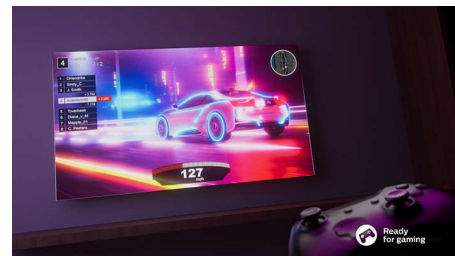

Godt til gaming

Er du til gaming? En indstilling med lav inputforsinkelse aktiveres automatisk, når du tænder for din konsol, så du får jævn afspilning, selv når handlingen bliver intens.

Flotte farver og jævne bevægelser.

Flotte farver og jævne bevægelser, til TV og meget mere.