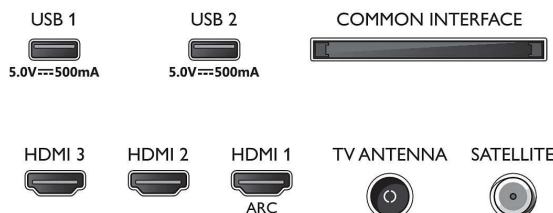

Understøttede HDMI-videofunktioner

- HDR: HDR10, HLG

EU-energikort

- EPREL-registreringsnumre: 1423305
- Energiklasse for SDR: D
- Strømkraft i tændt tilstand for SDR: 33 Kwh/1000 t.
- Energiklasse for HDR: G
- Strømkraft i tændt tilstand for HDR: 63 Kwh/1000 t.
- Strømforsøg ved slukket tilstand: n.a.
- Netværksbaseret standbytilstand: 2,0 W
- Anvendt panelteknologi: LED LCD

Strøm

- Lysnet: 220-240 V AC, 50/60 Hz
- Standby-strømforsøg: < 0,3 W
- Strømbesparende funktioner: Timer til auto-sluk, Slå billede fra (ved radio), Eco-tilstand, Lyssensor
- Strømforsøg ved slukket tilstand: I/T

Tilbehør

- Medfølgende tilbehør: Fjernbetjening, 2 x AAA batterier, Bordstand, Netledning, Lynhåndbog, Brochure med oplysninger om juridiske forhold og sikkerhed

Design

- Farver på TV: Satinforkromet frontramme
- Standerdesign: Satinforkromede sticks

Mål

- Bredde: 956,0 mm
- Højde: 566,0 mm
- Dybde: 87,0 mm
- Produktvægt: 6,3 kg
- Bredde (med stand): 956,0 mm
- Højde (med stand): 586,0 mm
- Dybde (med stand): 224,0 mm
- Produktvægt (+ stand): 6,5 kg
- Bredde (emballage): 1100,0 mm
- Højde (emballage): 680,0 mm
- Dybde (emballage): 140,0 mm
- Vægt inkl. emballage: 9,0 kg
- Standerbredde: 756,0 mm
- Standerhøjde: 20,0 mm
- Standerdybde: 224,0 mm
- Afstand mellem 2 stander: 756,0 mm
- Standerens højde til TV'ets nederste kant: 20,0 mm
- Kan monteres på en væg: 100 x 100 mm

Connections

Side