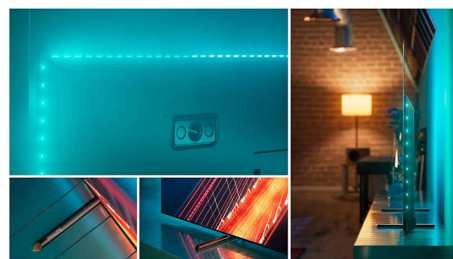

Първокласен дизайн

Почти безрамковият екран сякаш се носи на тънки крачета в сатенен хром, които придават на този телевизор истинско усещане за стил. В нашата опаковка се използва сертифициран от FSC рециклиран картон, а нашите печатни материали са изработени от рециклирана хартия.