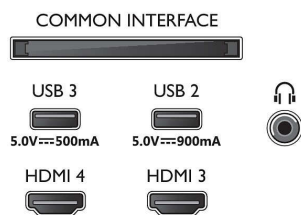

4K Ambilight TV

Телевизор Ambilight 164 см (65") Видеопроцесор P5 AI perfect picture, Звук от Dolby Atmos, Google TV™

Спецификации

Ambilight

- Функции на Ambilight: Адаптиране към цвета на стената, Режим "фойе", Режим игра, Музика с Ambilight, AmbiWakeur, AmbiSleep, работи с безжични домашни високоговорители Philips, Ambilight Audio, Анимация при стартиране на Ambilight
- Версия на Ambilight: 3-странен

Картина/дисплей

- Размер на екрана по диагонал (метрична с-ма): 164 см

- Дисплей: 4K Ultra HD OLED
- Разделителна способност на екрана: 3840 x 2160
- Основна скорост на обновяване: 120 Hz
- Блок за обработка на картината: Видеопроцесор P5 AI Perfect Picture
- Подобрение на картината: Широка цветова гама 97% DCI/P3, Perfect Natural Motion, Micro Dimming Perfect, Dolby Vision, A.I. PQ режим, CalMAN Ready, Адаптивен HDR10+, Режим "Режисьор", HLG (Hybrid Log Gamma)
- Размер на екрана по диагонал (инчове): 65 инча

65OLED708/12

Входна разделителна способност на дисплея

- Разделителна способност – Скорост на обновяване: 576p – 50 Hz, 640 x 480 – 60 Hz, 720p-50 Hz, 60 Hz, 1920 x 1080p – 24 Hz, 25 Hz, 30 Hz, 50 Hz, 60 Hz, 100 Hz, 120 Hz., 2560 x 1440 – 60 Hz, 120 Hz, 3840 x 2160p – 24 Hz, 25 Hz, 30 Hz, 50 Hz, 60 Hz, 100 Hz, 120 Hz.

Тунер / Приемане / Предаване

- Цифров телевизор: DVB-T/T2/T2-HD/C/S/S2
- Телевизионен справочник на програмите*:

Connections

Side