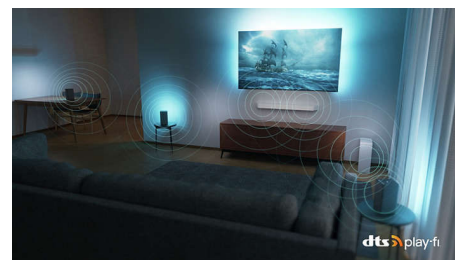

DTS Play-Fi

Получавате впечатляващ, чист звук от телевизора веднага след изваждане от кутията. Ако искате повече, безжичната домашна система Philips с DTS Play-Fi ви позволява да се свържете със съвместими тонколони SoundBar и безжични високоговорители в дома ви за секунди. Можете дори да създадете система за съраунд звук за домашно кино, като използвате телевизора си като централен високоговорител.