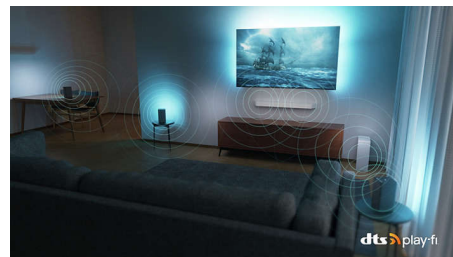

DTS Play-Fi

Получавате впечатляващ, чист звук от телевизора веднага след изваждане от кутията. Ако искате повече, безжичната домашна система Philips с DTS Play-Fi ви позволява да се свържете със съвместими тонколони SoundBar и безжични високоговорители в дома ви за секунди. Можете дори да създадете система за съраунд звук за домашно кино, като използвате телевизора си като централен високоговорител.

DTS Play-Fi

Впечатляващ звук от телевизора. И лесно добавяне на тонколони SoundBar или високоговорители