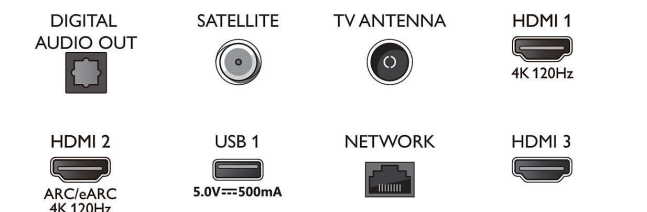

Телевизор Ambilight 164 см (65") Видеопроцесор P5 120 Hz, Поддържа всички основни HDR формати, Google TV™

65PUS8808/12

Спецификации

Ambilight

- Функции на Ambilight: Адаптиране към цвета на стената, Режим "фоайе", Режим игра, Музика с Ambilight, AmbiWakeUp, AmbiSleep, Безжични домашни високоговорители Philips, Анимация при стартиране на Ambilight
- Версия на Ambilight: 3-странен

Картина/дисплей

- Размер на екрана по диагонал (инчове): 65 инч
- Размер на екрана по диагонал (метрична с-ма): 164 см
- Дисплей: 4K Ultra HD LED

- Разделителна способност на екрана: 3840 x 2160
- Основна скорост на обновяване: 120 Hz
- Блок за обработка на картината: Видео процесор P5 Perfect Picture
- Подобрене на картината: Micro Dimming Pro, Широка цветова гама 90% DCI/P3, HDR10+, Dolby Vision, CalMAN Ready, Perfect Natural Motion, HLG (Hybrid Log Gamma)

Входна разделителна способност на дисплея

- Разделителна способност – Скорост на обновяване: 576p – 50 Hz, 640 x 480 – 60 Hz, 720p-

50 Hz, 60 Hz, 1920 x 1080p – 24 Hz, 25 Hz, 30 Hz, 50 Hz, , 60 Hz, 100 Hz, 120 Hz., 2560 x 1440 – 60 Hz, 120 Hz, 3840 x 2160p – 24 Hz, 25 Hz, 30 Hz, 50 Hz, , 60 Hz, 100 Hz, 120 Hz.

Тuner / Приемане / Предаване

- Цифров телевизор: DVB-T/T2/T2-HD/C/S/S2
- Телевизионен справочник на програмите*: Електронен справочник на програмите за 8 дни
- Индикатор за силата на сигнала
- Телетекст: 1000 страници Hypertext
- HEVC поддръжка

Connections

Side

Bottom