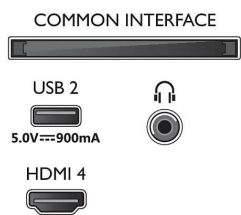

Especificaciones

Ambilight

- Funciones Ambilight: Adaptable al color de la pared, Modo Lounge light, Modo de juego, Música y Ambilight, AmbiWakeup, AmbiSleep, Altavoces domésticos inalámbricos Philips, Animación de inicio de Ambilight
- Versión Ambilight: 3 lados

Imagen/Pantalla

- Tamaño diagonal de pantalla (pulgadas): 43 pulgada
- Tamaño diagonal de pantalla (métrico): 108 cm
- Pantalla: LED 4K Ultra HD
- Resolución de pantalla: 3840 x 2160

- Frecuencia de actualización nativa: 60 Hz
- Motor de imagen: P5 Perfect Picture Engine
- Mejora de la imagen: Dolby Vision, HDR10+, Micro Dimming Pro, Natural Motion, Amplia gama de colores mejorada en un 90 % DCI/P3, CalMAN Ready, HLG (Hybrid Log Gamma)

Resolución de entrada de la pantalla

- Resolución-Frecuencia de actualización: 576p-50 Hz, 640 x 480-60 Hz, 720p-50 Hz, 60 Hz, 1920 x 1080p-24 Hz, 25 Hz, 30 Hz, 50 Hz, 60 Hz, 2560 x 1440-60 Hz, 3840 x 2160p-24 Hz, 25 Hz, 30 Hz, 50 Hz, 60 Hz

Sintonizador/recepción/transmisión

- Televisión digital: TDT/T2/T2-HD/C/S/S2
- Guía de programación de televisión*: Guía electrónica de programación de 8 días
- Indicación de la fuerza de la señal
- Teletexto: Hipertexto de 1000 páginas
- Compatibilidad HEVC

Android TV

- Sistema operativo: Google TV™
- Aplicaciones preinstaladas: Google Play Películas*, Búsqueda de Google, YouTube, Netflix, Apple TV, Amazon Prime Video, Disney+, YouTube Music,

Connections

Side