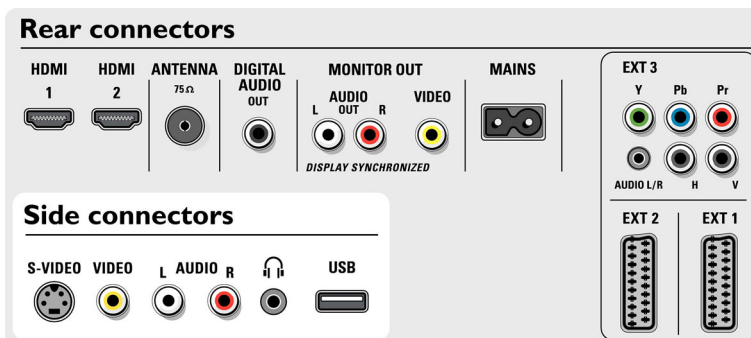

Ton

- Ausgangsleistung (RMS): 2 x 8 W
- Soundsystem: Virtual Dolby Digital
- Verbesserung der Soundqualität: Digitale Signalverarbeitung, Dynamic Bass Enhancement, Grafik-Equalizer

Lautsprecher

- Integrierte Lautsprecher: 2
- Lautsprecher-Typen: Integrierte Tieftöner mit wOOx, Kalotten-Hochtöner

Anschlüsse

- Vordere/seitliche Anschlüsse: Linker/rechter Audio-Eingang, FBAS-Eingang, Kopfhörerausgang, S-Video-Eingang, USB
- Ext 1 Scart: Audio links/rechts, FBAS-Ein-/Ausgang, RGB
- Ext 2 Scart: Audio links/rechts, FBAS-Ein-/Ausgang, RGB
- Weitere Anschlüsse: Analog L/R Audioausgang, SP-DIF-Eingang (koaxial), SP-DIF-Ausgang (koaxial)
- Ext 4: HDMI
- Ext 5: HDMI
- Ext 6: YPbPr

Power

- Netzstrom: 220 bis 240 VAC +/- 10 %
- Umgebungstemperatur: 5 °C bis 40 °C
- Stromverbrauch: 79 W
- Standby-Stromverbrauch: 0,9

Zubehör

- Mitgeliefertes Zubehör: Standfuß, Antennenkabel
- Optionales Zubehör: Fußbodenständer

Abmessungen

- Gerätebreite: 875 mm

- Gerätehöhe: 610 mm
- Gerätetiefe: 107 mm
- Gerätehöhe (inkl. Fuß): 662 mm
- Gerätetiefe (inkl. Fuß): 230 mm

Ausstellungsdatum
2023-08-13

Version: 3.0.6

EAN: 87 10895 98264 1

© 2023 Koninklijke Philips N.V.
Alle Rechte vorbehalten.

Technische Daten können ohne vorherige Ankündigung geändert werden. Die Marken sind Eigentum von Koninklijke Philips N.V. oder der jeweiligen Firmen.

www.philips.com