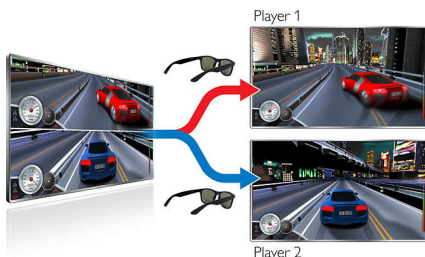

Destacados

Tecnología 3D Max activo

Déjate seducir por las películas 3D en tu propio salón con 3D Max. Disfruta de una profundidad realista y una asombrosa resolución en Full HD gracias a la combinación de una pantalla ultrarrápida y las gafas con obturador activo. Con estas gafas 3D Max y su televisor 3D Max, no tienes excusa para no empezar a disfrutar ahora de la televisión en 3D.

Televisores 3D Max y Full HD 3D Ready

Estas gafas de 3D activo te proporcionan una experiencia Full HD en 3D tanto en todos los televisores 3D Max como en televisores Full HD 3D Ready más antiguos.

Pantalla completa para dos jugadores 3D Max

Con estas gafas activas 3D Max, el televisor ofrece la experiencia de juegos a pantalla completa para dos jugadores definitiva. En los

juegos de 2D para dos jugadores, normalmente cada jugador ve su partida en la mitad de la pantalla. Con la tecnología 3D, cada jugador puede disfrutar del juego a pantalla completa al mismo tiempo, con solo pulsar un botón de las gafas.

Flexibles y ligeras

En el diseño de estas gafas se han escogido unos materiales ligeros y flexibles tan cómodos que te olvidarás de que las llevas puestas.

Cobertura óptima de la lente

La amplia lente y la sutil curvatura se adaptan a todas las caras, incluso a los usuarios de gafas. El gancho adicional en el borde superior de la montura ayuda a asegurar las gafas Easy 3D a tus gafas.