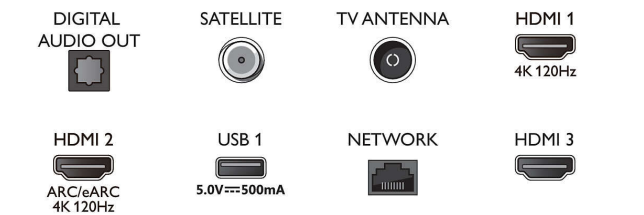

Android TV

- Sistema operativo: Google TV™

Connections

Side

Bottom

TV Ambilight 4K

Televisor Ambilight de 139 cm (55") P5 Picture Engine (120 Hz), Principales formatos HDR compatibles, Google TV™

Especificaciones