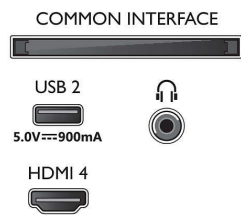

Android TV

- Sistema operativo: Google TV™

Connections

Side

Bottom

TV Ambilight 4K

Televisor Ambilight de 139 cm (55") P5 Picture Engine (120 Hz), Principales formatos HDR compatibles, Google TV™

Especificaciones