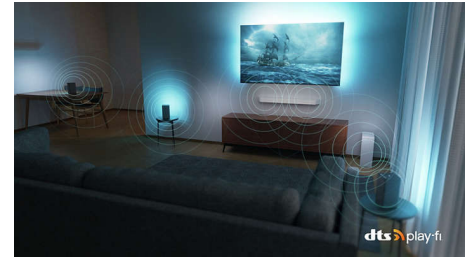

Dolby Vision y Dolby Atmos

Gracias a la incorporación de Dolby Vision y Dolby Atmos, tus películas, programas y juegos se ven y suenan increíbles. Verás la imagen que el director quería que vieras: ¡se acabaron las escenas decepcionantes demasiado oscuras para distinguirlas! Escucha cada palabra con claridad y disfruta de los efectos de sonido como si realmente estuvieran ocurriendo a tu alrededor.

55PUS8848/12

DTS Play-Fi

Disfrutarás de un sonido fantástico y claro desde el primer momento. Si quieres más, el sistema doméstico inalámbrico de Philips con DTS Play-Fi te permite conectarte a barras de sonido y altavoces inalámbricos compatibles por toda la casa en cuestión de segundos. Incluso puedes crear un sistema de cine en casa con sonido envolvente con el televisor como altavoz central.